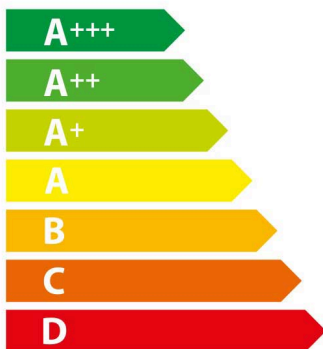

ENERG Y IJA
енергия · ενεργεια IE IA

U1ACE2AG3B

A

71 L

1.02 kWh/cycle *

0.81 kWh/cycle *

* цикл · cyklus · portion · zyklus · πρόγραμμα · ciclo · tsükkel · ohjelma · ciklus
ciklas · cikls · ciklu · cyclus · cykl · ciclu · program · cykel

65/2014

ENERG Y IJA
енергия · ενεργεια IE IA

U1ACE2AG3B

B

34 L

0,83 kWh/cycle *

- kWh/cycle *

* цикл · cyklus · portion · zyklus · πρόγραμμα · ciclo · tsükkel · ohjelma · ciklus
ciklas · cikls · ciklu · cyclus · cykl · ciclu · program · cykel