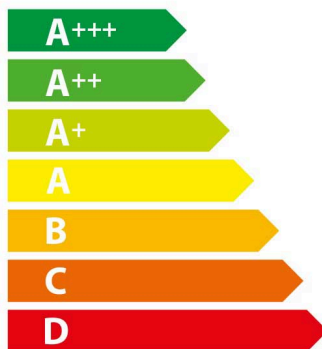

ENERG Y IJA
енергия · ενεργεια IE IA

U1ACE2AG3B

A

71 L

1.02 kWh/cycle *

0.81 kWh/cycle *

* цикл · cyklus · portion · zyklus · πρόγραμμα · ciclo · tsükkel · ohjelma · ciklus
ciklas · cikls · ciklu · cyclus · cykl · ciclu · program · cykel

65/2014

ENERG Y IJA
енергия · ενεργεια IE IA

U1ACE2AG3B

B

34 L

0,83 kWh/cycle *

- kWh/cycle *

* цикл · cyklus · portion · zyklus · πρόγραμμα · ciclo · tsükkel · ohjelma · ciklus
ciklas · cikls · ciklu · cyclus · cykl · ciclu · program · cykel