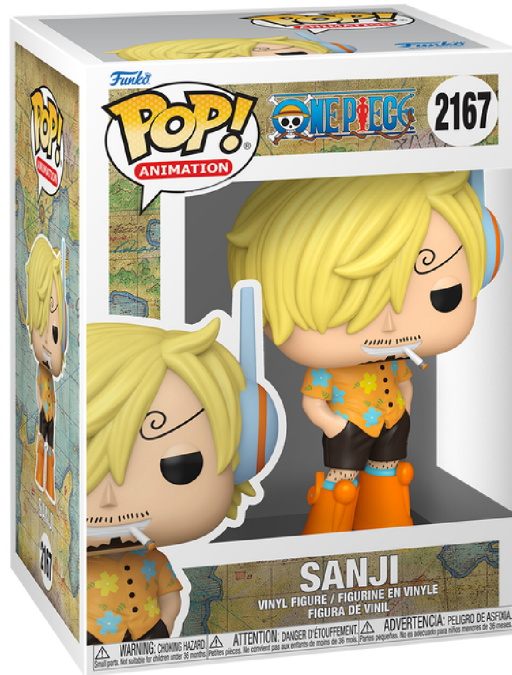

# FUNKO 107376 Pop! Sanji (Egghead Arc), Φιγούρα

SKU: IT74900

**€16.99**

## Specifications

---

- **Χαρακτηριστικά Προϊόντος**
- Κατάλληλο για ηλικίες: 4+ Χαρακτήρας: Sanji Συλλογή: One Piece Υλικό: Βινύλιο  
Ύψος: 11,4cm