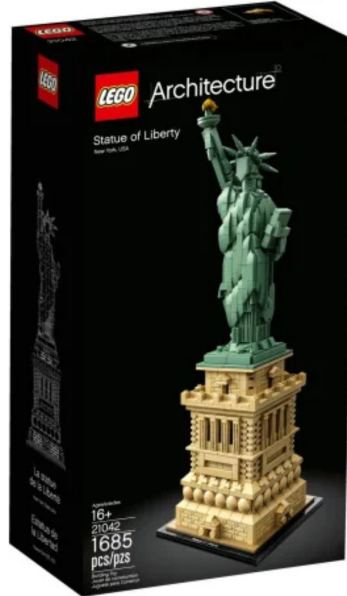

LEGO® 48335, Άγαλμα της Ελευθερίας

SKU: IT73333

€119.99

Specifications

- **Τεχνικά Χαρακτηριστικά**

- Μάρκα: LEGO® Σειρά / Θέμα: LEGO Architecture Όνομα Σετ: Statue of Liberty (Άγαλμα της Ελευθερίας) Κωδικός Σετ: 21042 Τύπος προϊόντος: Σετ κατασκευής με τουβλάκια Αριθμός τεμαχίων: 1.685 περίπου Υλικό: Πλαστικά τουβλάκια υψηλής ποιότητας Γλώσσα οδηγιών: Εικονογραφημένες οδηγίες (κατά κανόνα Αγγλικά/Γαλλικά)

- **Παίχτες & Ηλικία**

- Ηλικία: 16+ ετών Καταλληλότητα: Δεν είναι κατάλληλο για παιδιά κάτω των 3 ετών (μικρά εξαρτήματα)

- **Περιεχόμενο Παιχνιδιού**

- Κατασκευή: Αναπαράσταση του ιστορικού αγάλματος της Ελευθερίας με

λεπτομερείς δομές Λεπτομέρειες: Ρόμπα με κινούμενη υφή, κορώνα 7 ακτίνων, εμβληματική πλάκα και ανυψωμένο χέρι με χρυσό πυρσό Σχέδιο βάθρου: Λεπτομερές βάθρο με ασπίδες, μπαλκόνια και αρχιτεκτονικά στοιχεία

- **Διαστάσεις & Βάρος**

- Διαστάσεις κατασκευής (ΥxΠxΒ): περίπου 44 x 14 x 14 cm Διαστάσεις συσκευασίας: περίπου 19.1 x 35.4 x 11.8 cm Βάρος προϊόντος: περίπου 1,35 kg