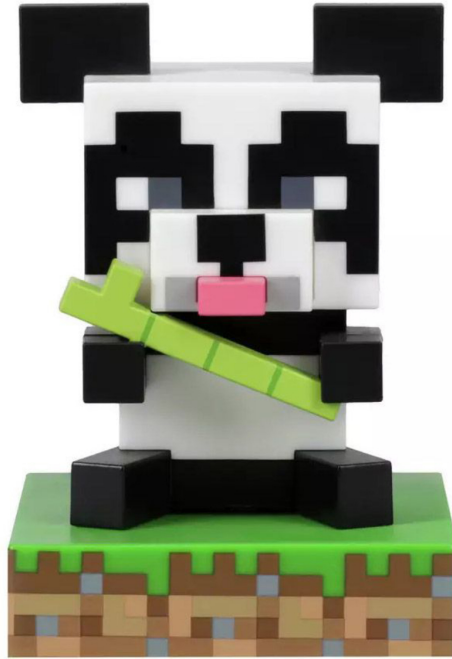

PALADONE Minecraft Panda Παιδικό Φωτιστικό

SKU: IT72984

€17.99

Specifications

- **Τεχνικά Χαρακτηριστικά**

- Τύπος λαμπτήρα: LED Δείκτης απόδοσης χρωμάτων (CRI): 60 Θερμοκρασία χρώματος: 60K Ονομαστική φωτεινή ροή: 60 lumens

- **Γενικά Χαρακτηριστικά**

- Διακόπτης στη βάση του προϊόντος Χρώμα και υλικό βάσης: Μαύρο πλαστικό Χρώμα και υλικό κορμού: Μαύρο πλαστικό Κατάλληλο για άτομα με επιληψία Απαιτούνται μπαταρίες: 2 x AAA (δεν περιλαμβάνονται) Ιδανικό για κάθε fan του Minecraft

- **Διαστάσεις**

- Διαστάσεις (ΥxΠxB): 10.8x7.69x7.6cm Διάμετρος: 10.8cm