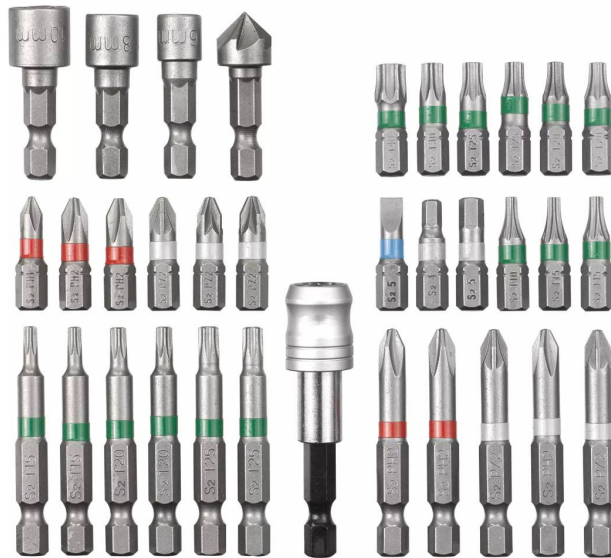

ΕΙΝHELL 49108801 Σετ Μύτες Βιδώματος 34τμχ

SKU: IT71560

€19.95

Specifications

- **Γενικά Χαρακτηριστικά**

- Είδος: Σετ μύτες για Κατσαβίδια και Δραπανοκατσάβιδα Ποσότητα μυτών: 34 τμχ Υποδοχή: E6.3 Υλικό: Ανθεκτικό υλικό CR-V Πρακτική θήκη αποθήκευσης: Διαθέτει

- **Περιλαμβάνεται στο Κουτί**

- 18τμχ x 25 mm: PH1, PH2, PZ2, H4, H5, SL5, T10, T15, T20, T25, T30 και T40
11τμχ x 50 mm: PH2, PZ2, T15, T20 και T25 Καρυδάκια για βίδωμα παξιμαδιών: 6mm, 8mm, 10mm Φρεζάκι για ίσιωμα κεφαλής βιδών: 1 Υποδοχή μυτών ταχείας αλλαγής: 1