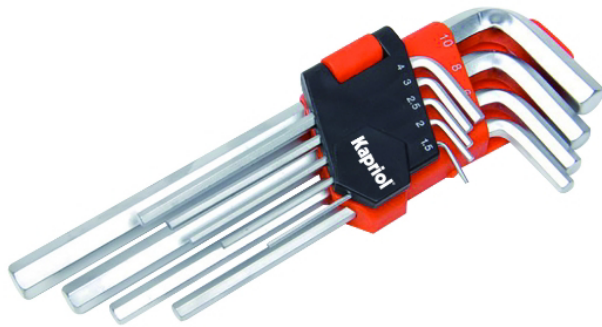

# ΚΑΡΡΙΟΛ ΚΑΡ33536 Σετ Εξάγωνα Κλειδιά

SKU: IT60811

**€9.90**

### Τεχνικά Χαρακτηριστικά

- Τεμάχια: 9
- Υλικό: Χρωμιοβανάδιος χάλυβας
- Επινικελωμένο φινίρισμα
- Εξαγωνικό άκρο

### Γενικά Χαρακτηριστικά

- Διαθέτουν εξαιρετική εργονομία
- Υψηλή αντοχή και μεγάλη διάρκεια ζωής
- Εξασφαλίζουν ένα ασφαλές και ακριβές αποτέλεσμα

**Περιλαμβάνεται Στο Κουτί**

- 9 Μεγέθη Κλειδιών: 1.5/2/2.5/3/4/5/6/8/10 mm