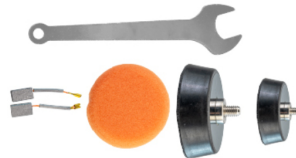

KUMATSUGEN KCP350 Έκκεντρος Αλοιφαδόρος, 600W

KUMATSUGEN®
GENERATING POWER

Ømm
50/75

W
600

SKU: IT72667

€99.90

Specifications

• Τεχνικά Χαρακτηριστικά

- Ισχύς: 600W Διάμετρος πέλματος: Ø50/75mm Στροφές χωρίς φορτίο: 2000-6800 rpm Εκκεντρότητα: 7mm Για το εγχειρίδιο πάτησε [ΕΔΩ](#)

• Γενικά Χαρακτηριστικά

- Σταθερή ταχύτητα και ομαλή εκκίνηση: Διαθέτει Σχεδιασμός: Εργονομικός

• Περιλαμβάνονται στο Κουτί

- 1x Πέλμα 75mm 1x Πέλμα 50mm 1x Κλειδί 1x Σφουγγάρι γυαλίσματος 75mm 1x Σφουγγάρι γυαλίσματος 50mm 1x Σετ ψύκτρεις