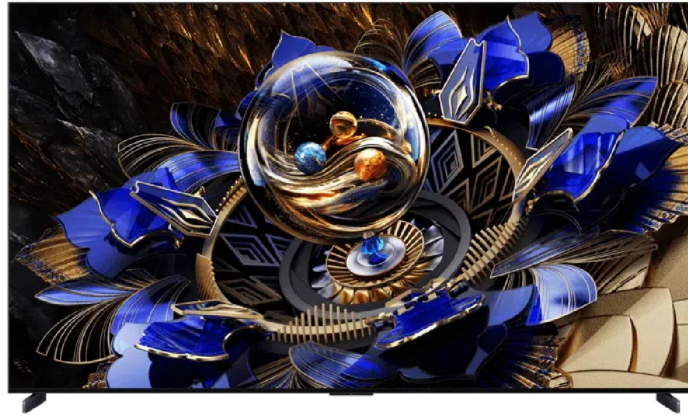

TCL 85X11K Mini LED 4K Google Τηλεόραση, 85"

SKU: IT73561

€2,799.00

Specifications

- **Οθόνη**

- Μέγεθος: 85" / 216 cm Ανάλυση: 3840 x 2160 (4K UHD) Τεχνολογία πάνελ: QD-Mini LED (CrystGlow HVA Panel) Ρυθμός ανανέωσης: 144 Hz (native) VRR: έως 144 Hz ALLM: Ναι HDR: Dolby Vision IQ / HDR10+ / HDR10 / HLG Φωτεινότητα HDR: έως 6500 nits (peak) Local Dimming: έως LD14000 Precise Dimming zones Αντίθεση: έως 7000:1 (native HVA panel) Γωνία θέασης: 178° Χρώμα: QLED / Quantum Dot (97% DCI-P3) Upscaling: 4K AI / AiPQ Pro Processor

- **Ήχος**

- Σύστημα ήχου: Audio by Bang & Olufsen Ισχύς ήχου: 120 W Dolby Atmos: Ναι Dolby Digital+: Ναι DTS:X: Ναι IMAX Enhanced: Ναι Bluetooth Audio: Ναι

- **Συνδεσιμότητα**

- Wi-Fi: Ναι (Wi-Fi 6) Bluetooth: Ναι Λειτουργικό Σύστημα: Google TV Apple AirPlay 2: Ναι Chromecast built-in: Ναι Smart Home: Alexa / Google Assistant / Apple HomeKit