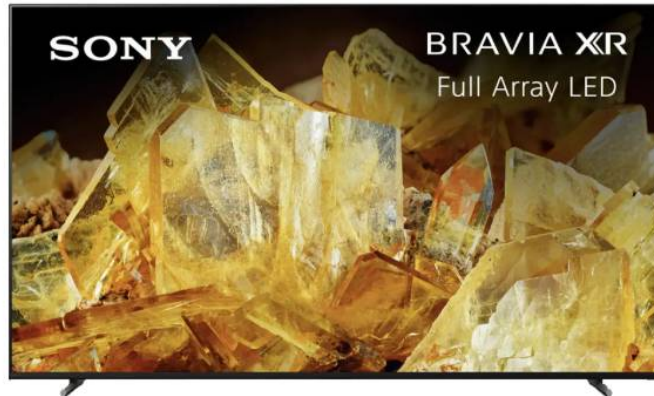

SONY XR75X90LAEP BRAVIA Google 4K Τηλεόραση, 75"

SKU: IT68138

€1,499.00

Specifications

Οθόνη

- Μέγεθος: 75"
- Τύπος: LED
- Ανάλυση: UHD 4K 3840x2160p
- Τεχνολογία: Local dimming
- Τύπος οπίσθιου φωτισμού: Direct LED
- Ρυθμός ανανέωσης: 100 Hz

Εικόνα

- Συμβατότητα HDR: HDR10, HLG, Dolby Vision
- Επεξεργαστής εικόνας: 4K Processor X1

- Αντίθεση εικόνας: XR Contrast Booster 10
- Βελτίωση ευκρίνειας: 4K X-Reality PRO
- XR Super Resolution
- XR Triluminos Pro