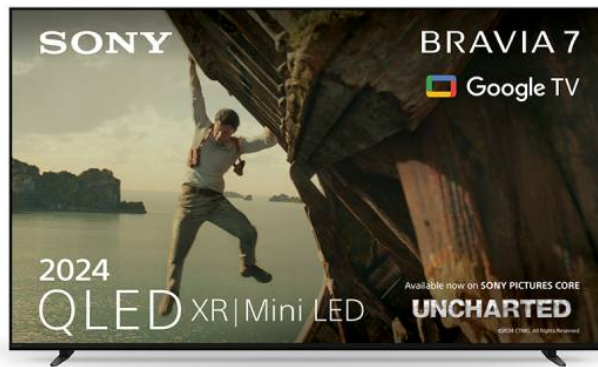

SONY K85XR70PAEP Bravia 7 QLED Mini LED Τηλεόραση, 85"

SKU: IT67005

€2,599.00

Specifications

Οθόνη

- Μέγεθος : 85''
- Τύπος: QLED
- Ανάλυση: 4K Ultra HD (3840 x 2160 pixels)
- Ρυθμός ανανέωσης: 120 Hz

Εικόνα