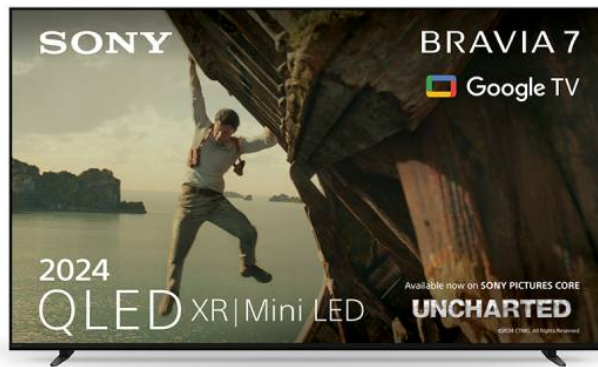

# SONY K75XR70PAEP Bravia 7 QLED Mini LED Τηλεόραση, 75"

SKU: IT67004

**€1,899.00**

### Οθόνη

- Μέγεθος : 75''
- Τύπος: QLED
- Ανάλυση: 4K Ultra HD (3840 x 2160 pixels)
- Ρυθμός ανανέωσης: 120 Hz