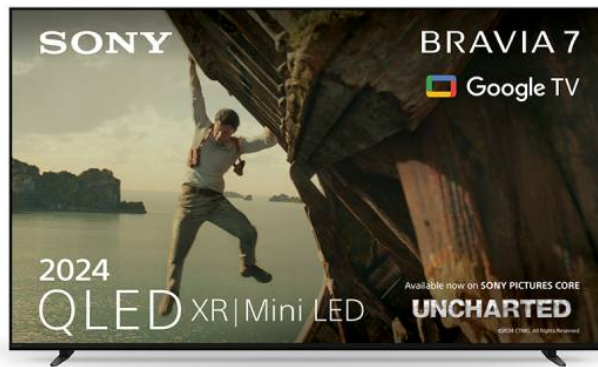

# SONY K65XR70PAEP Bravia 7 QLED Mini LED Τηλεόραση, 65"

SKU: IT67003

**€1,499.00**

### Οθόνη

- Μέγεθος : 65''
- Τύπος: QLED
- Ανάλυση: 4K Ultra HD (3840 x 2160 pixels)
- Ρυθμός ανανέωσης: 120 Hz