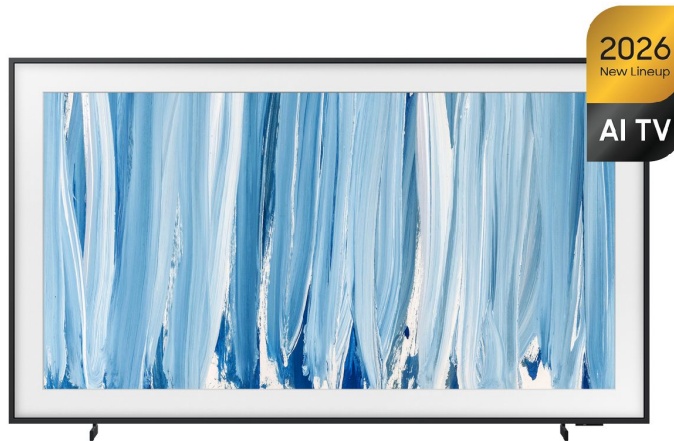

SAMSUNG QE85LS03HWUXXH Frame Pro Neo QLED Τηλεόραση, 85"

SKU: IT75003

€4,799.00

Specifications

- **Οθόνη**
- Μέγεθος: 85" Ανάλυση: 3840 x 2160 (4K UHD) Ρυθμός ανανέωσης: 100 Hz (120 Hz Video) / 144 Hz VRR DLG: 240 Hz Τεχνολογία πάνελ: Quantum Matrix Technology Slim Επεξεργαστής εικόνας: NQ4 AI Gen3 Processor HDR: Neo Quantum HDR HDR10+: Ναι (Adaptive / Gaming / Advanced) Auto HDR Remastering: Auto HDR Remastering Pro Contrast: Quantum Matrix Technology Slim Viewing Angle: Wide Viewing Angle Micro Dimming: Supreme Mini LED Dimming Contrast Enhancer: Real Depth Enhancer Motion Technology: Motion Xcelerator 144 Hz Smart Calibration: Basic / Professional AI Picture: AI Optimized / AI Customization Picture Upscale: 4K AI Upscaling Pro AI Motion Enhancer: AI

Motion Enhancer Pro HDR Brightness Optimizer: Ναι Color Booster: Color Booster Pro Filmmaker Mode: Ναι EyeComfort Mode: Ναι

- **Ήχος**

- Κανάλια: 2.0.2 ch Ισχύς: 40 Watts (RMS) Dolby Atmos: Ναι Object Tracking Sound: OTS Q-Symphony: Ναι Adaptive Sound: Adaptive Sound Pro Active Voice Amplifier: Active Voice Amplifier Pro AI Sound Controller: AI Sound Controller Pro 360 Audio: Ναι

- **Γενικά Χαρακτηριστικά**

- Bixby: Ναι Multi-View: έως 2 videos Generative Wallpaper: Ναι Karaoke Mic: Ναι Soccer / Football Mode: AI Soccer / Football Mode Pro Super Ultra Wide Game View: Ναι Game Bar: Ναι MiniMap Zoom: Ναι FreeSync: FreeSync Premium Pro G-SYNC: N/A HGiG: Ναι AI Auto Game Mode: Ναι AI Gaming Optimizer: Ναι Digital Broadcasting: DVB-T2/C/S2 HbbTV: 2.0.4 Zigbee / Thread Module: Built-In Σχεδιασμός: Με πλαίσιο Bezel Type: VNB Art Mode: Ναι Art Store: Ναι Ανιχνευτής κίνησης: Ναι Eco Sensor: Ναι Ενεργειακή Κλάση: F