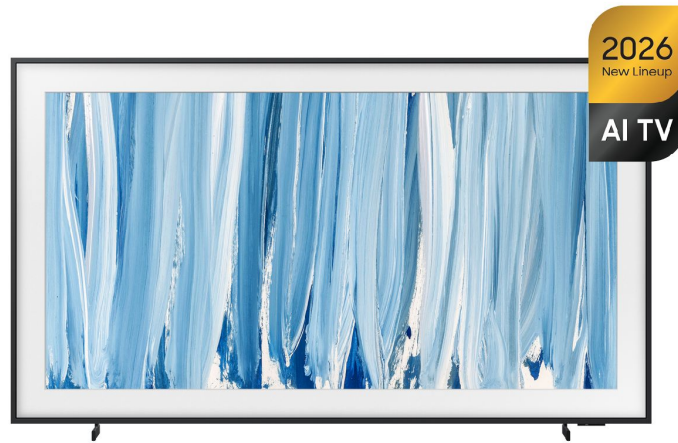

SAMSUNG QE55LS03HWUXXH Frame Pro Neo QLED Τηλεόραση, 55"

SKU: IT75006

€1,699.00

Specifications

- **Οθόνη**
- Μέγεθος: 55" Ανάλυση: 3840 x 2160 (4K UHD) Ρυθμός ανανέωσης: 100 Hz (120 Hz Video) / 144 Hz VRR DLG: 240 Hz Τεχνολογία πάνελ: Quantum Matrix Technology Slim Επεξεργαστής εικόνας: NQ4 AI Gen3 Processor HDR: Neo Quantum HDR HDR10+: Ναι (Adaptive / Gaming / Advanced) Auto HDR Remastering: Auto HDR Remastering Pro Contrast: Quantum Matrix Technology Slim Viewing Angle: Wide Viewing Angle Micro Dimming: Supreme Mini LED Dimming Contrast Enhancer: Real Depth Enhancer Motion Technology: Motion Xcelerator 144 Hz Smart Calibration: Basic / Professional AI Picture: AI Optimized / AI Customization Picture Upscale: 4K AI Upscaling Pro AI Motion Enhancer: AI

Motion Enhancer Pro HDR Brightness Optimizer: Ναι Color Booster: Color Booster Pro Filmmaker Mode: Ναι EyeComfort Mode: Ναι

- **Ήχος**

- Κανάλια: 2.0.2 ch Ισχύς: 40 Watts (RMS) Dolby Atmos: Ναι Object Tracking Sound: OTS Q-Symphony: Ναι Adaptive Sound: Adaptive Sound Pro Active Voice Amplifier: Active Voice Amplifier Pro AI Sound Controller: AI Sound Controller Pro 360 Audio: Ναι

- **Γενικά Χαρακτηριστικά**

- Bixby: Ναι Multi-View: έως 2 videos Generative Wallpaper: Ναι Karaoke Mic: Ναι Soccer / Football Mode: AI Soccer / Football Mode Pro Super Ultra Wide Game View: Ναι Game Bar: Ναι MiniMap Zoom: Ναι FreeSync: FreeSync Premium Pro G-SYNC: N/A HGiG: Ναι AI Auto Game Mode: Ναι AI Gaming Optimizer: Ναι Digital Broadcasting: DVB-T2/C/S2 HbbTV: 2.0.4 Zigbee / Thread Module: Built-In Σχεδιασμός: Με πλαίσιο Bezel Type: VNB Art Mode: Ναι Art Store: Ναι Ανιχνευτής κίνησης: Ναι Eco Sensor: Ναι Ενεργειακή Κλάση: F