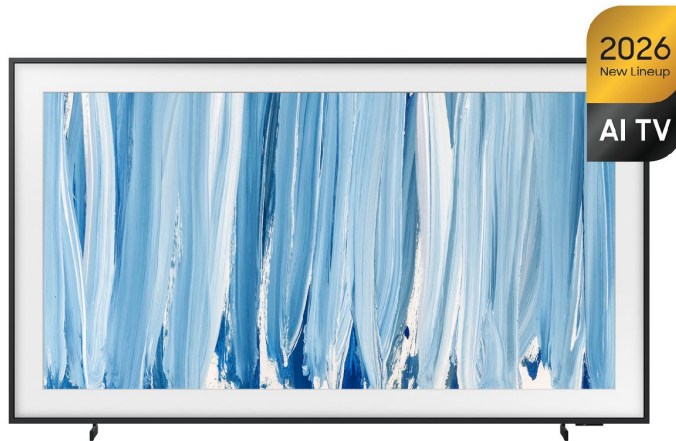

SAMSUNG QE65LS03HWUXXH Frame Pro Neo QLED Τηλεόραση, 65"

SKU: IT75005

€2,299.00

Specifications

- **Οθόνη**
- Μέγεθος: 65" Ανάλυση: 3840 x 2160 (4K UHD) Ρυθμός ανανέωσης: 100 Hz (120 Hz Video) / 144 Hz VRR DLG: 240 Hz Τεχνολογία πάνελ: Quantum Matrix Technology Slim Επεξεργαστής εικόνας: NQ4 AI Gen3 Processor HDR: Neo Quantum HDR HDR10+: Ναι (Adaptive / Gaming / Advanced) Auto HDR Remastering: Auto HDR Remastering Pro Contrast: Quantum Matrix Technology Slim Viewing Angle: Wide Viewing Angle Micro Dimming: Supreme Mini LED Dimming Contrast Enhancer: Real Depth Enhancer Motion Technology: Motion Xcelerator 144 Hz Smart Calibration: Basic / Professional AI Picture: AI Optimized / AI Customization Picture Upscale: 4K AI Upscaling Pro AI Motion Enhancer: AI

Motion Enhancer Pro HDR Brightness Optimizer: Ναι Color Booster: Color Booster Pro Filmmaker Mode: Ναι EyeComfort Mode: Ναι

- **Ήχος**

- Κανάλια: 2.0.2 ch Ισχύς: 40 Watts (RMS) Dolby Atmos: Ναι Object Tracking Sound: OTS Q-Symphony: Ναι Adaptive Sound: Adaptive Sound Pro Active Voice Amplifier: Active Voice Amplifier Pro AI Sound Controller: AI Sound Controller Pro 360 Audio: Ναι

- **Γενικά Χαρακτηριστικά**

- Bixby: Ναι Multi-View: έως 2 videos Generative Wallpaper: Ναι Karaoke Mic: Ναι Soccer / Football Mode: AI Soccer / Football Mode Pro Super Ultra Wide Game View: Ναι Game Bar: Ναι MiniMap Zoom: Ναι FreeSync: FreeSync Premium Pro G-SYNC: N/A HGiG: Ναι AI Auto Game Mode: Ναι AI Gaming Optimizer: Ναι Digital Broadcasting: DVB-T2/C/S2 HbbTV: 2.0.4 Zigbee / Thread Module: Built-In Σχεδιασμός: Με πλαίσιο Bezel Type: VNB Art Mode: Ναι Art Store: Ναι Ανιχνευτής κίνησης: Ναι Eco Sensor: Ναι Ενεργειακή Κλάση: F