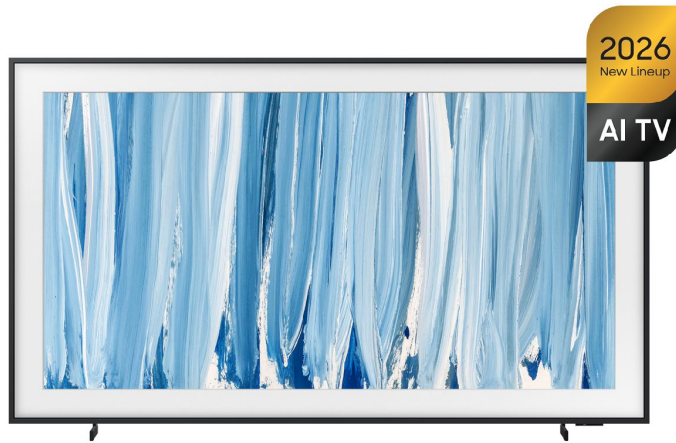

SAMSUNG QE75LS03HWUXXH Frame Pro Neo QLED Τηλεόραση, 75"

SKU: IT75004

€3,499.00

Specifications

- **Θόνη**
- Μέγεθος: 75" Ανάλυση: 3840 x 2160 (4K UHD) Ρυθμός ανανέωσης: 100 Hz (120 Hz Video) / 144 Hz VRR DLG: 240 Hz Τεχνολογία πάνελ: Quantum Matrix Technology Slim Επεξεργαστής εικόνας: NQ4 AI Gen3 Processor HDR: Neo Quantum HDR HDR10+: Ναι (Adaptive / Gaming / Advanced) Auto HDR Remastering: Auto HDR Remastering Pro Contrast: Quantum Matrix Technology Slim Viewing Angle: Wide Viewing Angle Micro Dimming: Supreme Mini LED Dimming Contrast Enhancer: Real Depth Enhancer Motion Technology: Motion Xcelerator 144 Hz Smart Calibration: Basic / Professional AI Picture: AI Optimized / AI Customization Picture Upscale: 4K AI Upscaling Pro AI Motion Enhancer: AI

Motion Enhancer Pro HDR Brightness Optimizer: Ναι Color Booster: Color Booster Pro Filmmaker Mode: Ναι EyeComfort Mode: Ναι

- **Ήχος**

- Κανάλια: 2.0.2 ch Ισχύς: 40 Watts (RMS) Dolby Atmos: Ναι Object Tracking Sound: OTS Q-Symphony: Ναι Adaptive Sound: Adaptive Sound Pro Active Voice Amplifier: Active Voice Amplifier Pro AI Sound Controller: AI Sound Controller Pro 360 Audio: Ναι

- **Γενικά Χαρακτηριστικά**

- Bixby: Ναι Multi-View: έως 2 videos Generative Wallpaper: Ναι Karaoke Mic: Ναι Soccer / Football Mode: AI Soccer / Football Mode Pro Super Ultra Wide Game View: Ναι Game Bar: Ναι MiniMap Zoom: Ναι FreeSync: FreeSync Premium Pro G-SYNC: N/A HGiG: Ναι AI Auto Game Mode: Ναι AI Gaming Optimizer: Ναι Digital Broadcasting: DVB-T2/C/S2 HbbTV: 2.0.4 Zigbee / Thread Module: Built-In Σχεδιασμός: Με πλαίσιο Bezel Type: VNB Art Mode: Ναι Art Store: Ναι Ανιχνευτής κίνησης: Ναι Eco Sensor: Ναι Ενεργειακή Κλάση: F