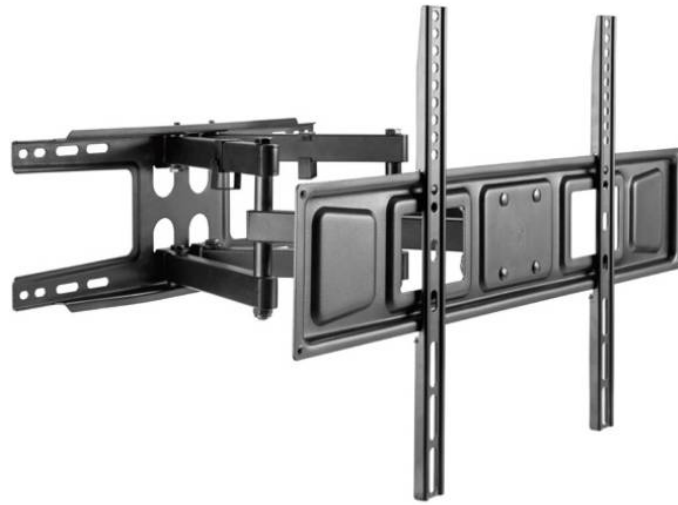

SUPERIOR SUPSTV011 Full Motion Extra Slim Βάση Στήριξης Τηλεόρασης, 37" - 80"

SKU: IT66219

€69.95

Specifications

Τεχνικά Χαρακτηριστικά

- Συμβατά μεγέθη τηλεόρασης: 37" - 80"
- Υποστηριζόμενα VESA: 75X75, 100X100, 100X150, 100X200, 150X100, 150X150, 200X100, 200X200, 300X200, 300x300, 400X200, 400X300, 400x400, 600X400
- Μέγιστο υποστηριζόμενο βάρος: 40 kg
- Εύρος κλίσης: +5° ~ -15°
- Εύρος περιστροφής: +60° ~ -60°
- Ρύθμιση επιπέδου: +3° ~ -3°

Γενικά Χαρακτηριστικά

- Εύκολη εγκατάσταση: Απλή και γρήγορη τοποθέτηση με όλα τα απαραίτητα εξαρτήματα στη συσκευασία
- Βάση τηλεόρασης με κίνηση
- Κατάλληλη για τηλεοράσεις LCD/LED/PLASMA
- Υλικό: Ατσάλι