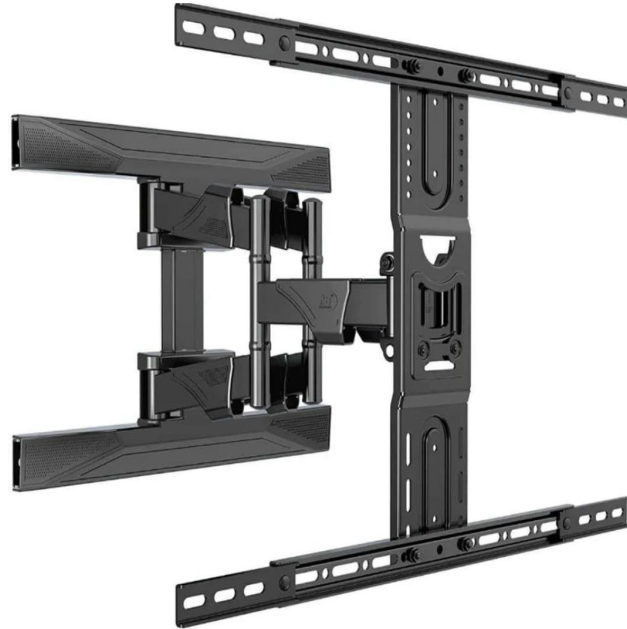

NB Mounts P6 Βάση Στήριξης Τηλεόρασης, 40" - 80"

SKU: IT44108

€69.00

Specifications

Τεχνικά Χαρακτηριστικά

- Συμβατά μεγέθη οθόνης: 40" - 80"
- Μέγιστο υποστηριζόμενο βάρος: μέχρι 45.5 kg
- Κλίση: +8°~-5°
- VESA (mm): 100 / 200 x 100 / 200 / 300 x 300 / 400 x 200 / 400 / 600 x 400
- Περιστροφή: 180 °
- Υλικά εγκατάστασης