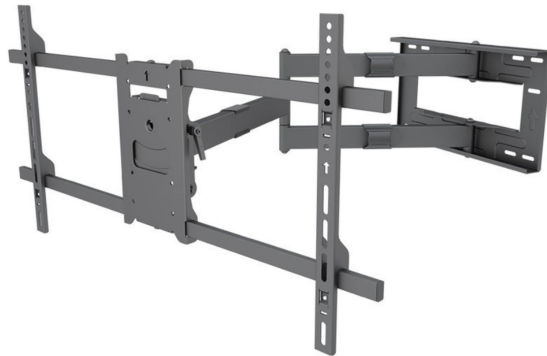

ΚΑΛΟC 502ML Επιτοίχια Βάση Στήριξης Τηλεόρασης, 42-85"

SKU: IT72255

€169.00

Specifications

- **Τεχνικά Χαρακτηριστικά**

- Τύπος: Βάση τοίχου τηλεόρασης με ένα βραχίονα Μέγιστο μήκος βραχίονα: 100 cm Συμβατό Μέγεθος Οθόνης: 42-85" Μέγιστο βάρος υποστήριξης: 50 kg Συμβατότητα VESA: 100x100, 200x100, 100x200, 200x200, 400x200, 400x400, 600x400, 800x400

- **Γενικά Χαρακτηριστικά**

- Διαχείριση καλωδίων: Ναι, έξυπνο σύστημα Προεγκατεστημένο: Μερικώς Κιτ εγκατάστασης: Περιλαμβάνεται πλήρες κιτ υλικών Ρύθμιση θέσης οθόνης: Χειροκίνητη, χωρίς εργαλεία

- **Διαστάσεις**

- Διαστάσεις (ΥxΠxΒ): 100 x 22 x 26,5 cm