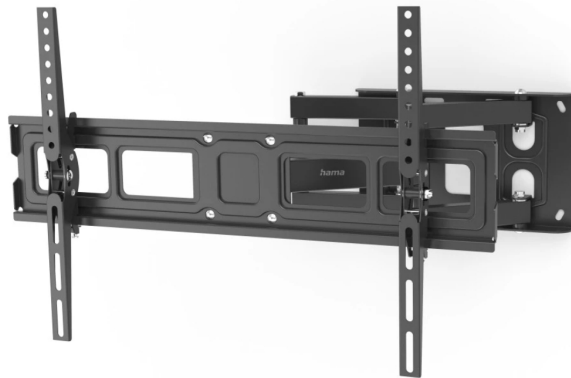

ΗΑΜΑ 00220831 Βάση Στήριξης Τηλεόρασης, 32" - 84"

SKU: IT69443

€69.00

Specifications

• Τεχνικά Χαρακτηριστικά

- Συμβατά μεγέθη τηλεόρασης: 32" - 84" Υποστηριζόμενα VESA: 100x100 - 600x400 Πρότυπα VESA: 100 x 100, 100 x 150, 100 x 200, 200 x 100, 200 x 200, 200 x 300, 200 x 400, 300 x 100, 300 x 200, 300 x 300, 300 x 400, 400 x 200, 400 x 300, 400 x 400, 500 x 400, 600 x 200, 600 x 300, 600 x 400 Μέγιστο βάρος τηλεόρασης: 50 kg Υλικό: Ατσάλι Μέγιστη Γωνία Περιστροφής: 150° Περιστροφή: 6° Κλίση +/-: 15 / 15° Αριθμός Αρθρώσεων: 3

• Γενικά Χαρακτηριστικά

- Ιδιαιτερότητες: Διαχείριση καλωδίων/Διπλός βραχίονας/Πρότυπο διάτρησης/Οριζόντιο επίπεδο Συμβατό μέγεθος βίδας: Μέχρι M8

- **Περιλαμβάνονται στο Κουτί**

- 1 βάση τοίχου Υλικά εγκατάστασης, περιλαμβανομένων βυσμάτων Fischer 1 οριζόντιο επίπεδο 1 πρότυπο διάτρησης 1 οδηγίες εγκατάστασης

- **Διαστάσεις & Βάρος**

- Εξωτερικές Διαστάσεις (ΥxΠ): 41.8 x 64 cm Πλάκα Στήριξης (Μήκος): 17.8 cm
Πλάκα Στήριξης (Πλάτος): 29.7 cm