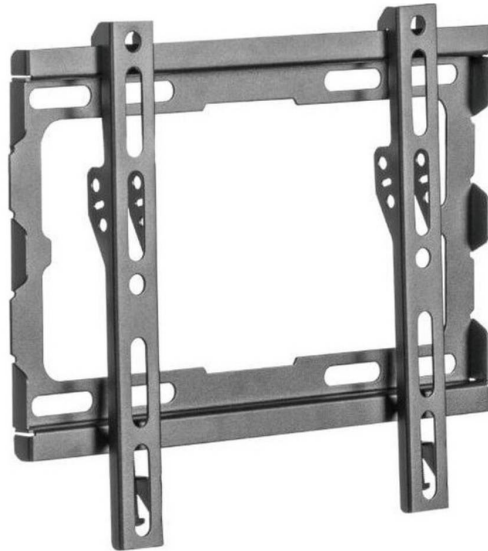

# BRATECK KL32-22F Σταθερή Βάση Στήριξης Τηλεόρασης, 23-43"

SKU: IT72290

**€11.95**

## Specifications

---

- **Τεχνικά Χαρακτηριστικά**

- Τύπος: Σταθερή βάση τοίχου Υλικό κατασκευής: Ατσάλι ψυχρής έλασης και πλαστικό Συμβατό μέγεθος οθόνης: 23" - 43" Συμβατότητα VESA: 50x50, 75x75, 100x100, 150x150, 200x100, 200x200 mm Μέγιστο βάρος στήριξης: 45 kg Συμβατότητα VESA: 50x50, 75x75, 100x100, 150x150, 200x100, 200x200 mm Απόσταση από τον τοίχο: 20 mm

- **Γενικά Χαρακτηριστικά**

- Κατασκευή: Ενισχυμένος σχεδιασμός με αντοχή 4x της ονομαστικής χωρητικότητας Πρόσβαση καλωδίων: Ναι, με ανοιχτό σχεδιασμό για εύκολη συνδεσιμότητα Τοποθέτηση: Εύκολη εγκατάσταση με σύστημα ασφάλισης

τηλεόρασης

- **Διαστάσεις**

- Διαστάσεις (ΥxΠxB): 26,5 x 22 x 2 cm