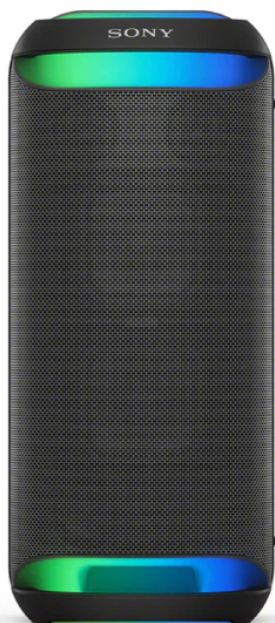

SONY SRSXV800B.CEL Σειρά X Bluetooth Ασύρματο Ηχείο Με Karaoke

SKU: IT63218

€449.00

Specifications

Τεχνικά Χαρακτηριστικά

- Σύνδεση: Ασύρματη
- Συνδεσιμότητα: Bluetooth
- Διάρκεια Μπαταρίας: 25 ώρες
- Λειτουργίες ήχου: Clear Audio+, MEGA BASS, LIVE SOUND, Επίπεδο έντασης 5, DSEE, ζώνη 3 προσαρμοσμένου ισοσταθμιστή, Ενίσχυση τηλεοπτικού ήχου
- Μέγεθος ηχείων: Διάμετρος μονάδας ηχείου (tweeter) μπροστά 3x6 cm πίσω 2x4 cm, Διάμετρος μονάδας ηχείου (γούφερ) 2x17 cm

Γενικά Χαρακτηριστικά

- Λειτουργία Karaoke

- Αδιάβροχη προστασία IPX4
- X-Balanced Speaker Unit: Πλούσιος και καθαρότερος ήχος
- Φωτισμός ηχείου
- Φορητότητα που διευκολύνει τις μετακινήσεις
- Party Connect
- Εκπληκτικός ήχος σε κάθε διάταξη
- Διασκεδαστικά χαρακτηριστικά με Fiestable

Διαστάσεις & Βάρος

- Διαστάσεις (ΥxΠxB): 72x31.7x37.57 cm
- Βάρος: 18.5 kg