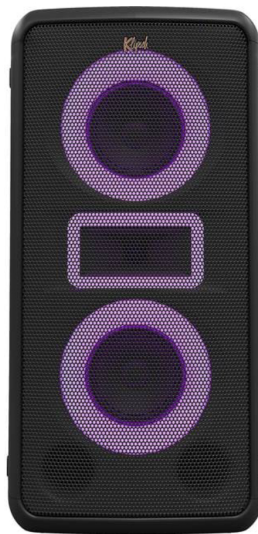

KLIPSCH Miami Music City Party Speaker - Φορητό Bluetooth Karaoke Ηχείο, Μαύρο

SKU: IT74817

€399.00

Specifications

- **Τεχνικά Χαρακτηριστικά**
- Τεχνολογία Ήχου: Klipsch Horn-Loaded Technology Woofer: 2 X 5.25" υψηλής απόδοσης Tweeter: 1 x Horn-Loaded Tweeter Bass Ports: Dual Bass Reflex Design Έκδοση Bluetooth: 5.2 Μέγιστη Στάθμη Ήχου: Έως 105 dB Απόκριση Συχνότητας: 40Hz - 20kHz Αυτονομία Μπαταρίας (χωρίς φωτισμό): Έως 18 ώρες Αυτονομία Μπαταρίας (με φωτισμό): Έως 10 ώρες Χρόνος Φόρτισης: Περίπου 2 ώρες Ρυθμίσεις Ήχου: Bass, Treble και Echo Control μέσω εφαρμογής Ασύρματη Αναπαραγωγή: Ναι Ενσύρματη Αναπαραγωγή: AUX, Microphone Input, Instrument

Input Έλεγχος Φωτισμού: Μέσω εφαρμογής Klipsch Connect Plus IPX4 Splash Resistant: Πιστοποίηση Προστασίας IPX4 (Προστασία από πιτσιλιές νερού και ελαφριά βροχή από οποιαδήποτε κατεύθυνση)

- **Γενικά Χαρακτηριστικά**

- Μοντέλο: KLIPSCH Miami Σειρά: Music City Party Speaker Series Τύπος Προϊόντος: Φορητό Party Speaker με λειτουργία Karaoke Χρώμα: Μαύρο Συνδεσιμότητα: Bluetooth 5.2 Εφαρμογή Ελέγχου: Klipsch Connect Plus App Φωτισμός: RGB LED με πολλαπλές λειτουργίες φωτισμού Λειτουργία Bass Boost: Dynamic Bass Enhancement Είσοδος Μικροφώνου: Ναι Είσοδος Οργάνου: Ναι, 6.35 mm (1/4") AUX Είσοδος: Ναι, 3.5 mm Party Link: Ναι, σύνδεση πολλαπλών συμβατών ηχείων Ενσωματωμένα DJ Effects: Ναι Τροχοί Μεταφοράς: Ναι, ενσωματωμένοι Λαβή Μεταφοράς: Ναι Κατάλληλο Για: Parties, Karaoke, DJ Events, Εσωτερικούς και Εξωτερικούς Χώρους