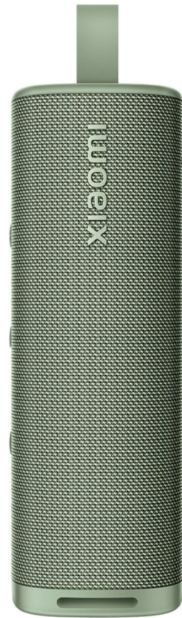

ΧΙΑΟΜΙ QBH4372GL Sound Outdoor Φορητό Ηχείο Bluetooth, Πράσινο

SKU: IT73316

€59.95

Specifications

- **Τεχνικά Χαρακτηριστικά**

- Ισχύς εξόδου: 1x20Watts + 1x10Watts (συνολικά 30W) Απόκριση συχνότητας: 60 Hz - 20 kHz Λόγος σήματος προς θόρυβο: ≥ 80 dB Οδηγοί ήχου: Υπογούφερ με διπλούς παθητικούς ακτινοβολητές μεγάλου μεγέθους Σχεδίαση πλέγματος: Μεγάλη επιφάνεια πλέγματος για πιο διαφανή και ισορροπημένο ήχο Λειτουργία στερεοφωνικού ήχου (TWS): Ναι Σύνδεση πολλαπλών ηχείων: Ναι, έως 100 μονάδες Μικρόφωνο: Ναι, για κλήσεις hands-free Bluetooth: Έκδοση 5.4 Απόσταση μετάδοσης: Έως 25 m Αναπαραγωγή μουσικής: Έως 12 ώρες (σε 50% ένταση) Μπαταρία: Lithium-ion 7.2V 2600 mAh Φόρτιση: USB Type-C 15W, πλήρης φόρτιση σε περίπου 2.5 ώρες Αντοχή σε νερό και σκόνη: IP67

- **Γενικά Χαρακτηριστικά**

- Σχεδιαστική αντίληψη: Alive Σχεδίαση σώματος: Μακρόστενο σχήμα για οριζόντια και κάθετη τοποθέτηση Χρήση: Εσωτερική και εξωτερική Υποστήριξη κλήσεων: Ναι, με ένα άγγιγμα (hands-free) Χρωματικός σχεδιασμός: Μαύρο με πορτοκαλί λεπτομέρειες Λουράκι μεταφοράς: Καουτσούκ κορδόνι κατά της απώλειας Λειτουργίες ήχου: Δυναμική εξισορρόπηση, ενίσχυση μπάσων, αυτόματη ρύθμιση έντασης Ανθεκτικότητα: Κατάλληλο για χρήση σε εξωτερικούς χώρους και αντίξοες καιρικές συνθήκες

- **Διαστάσεις & Βάρος**

- Διαστάσεις (ΥxΠxB): 6,6 x 19,7 x 6,8 cm Βάρος: 597 g