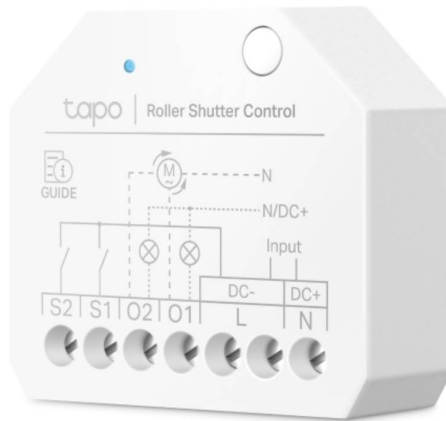

Ταρο S112 Έξυπνος Διακόπτης Wi-Fi για Ρολά και Φώτα

SKU: IT72757

€19.95

Specifications

• Τεχνικά Χαρακτηριστικά

- Τύπος συσκευής: Έξυπνη μονάδα διακόπτη (Smart Switch Module) Ασύρματη συνδεσιμότητα: IEEE 802.11b/g/n 2.4 GHz Wi-Fi, Bluetooth Τάση λειτουργίας: 100-250 V~ 50/60 Hz Ρεύμα φορτίου (αντίσταση): 6A Ρεύμα φορτίου (μοτέρ): 1.5A Ισχύς LED: 150 Watts Τάσεις DC λειτουργίας: 24-30 V 6A / 30-48 V 1.5A / 48-60 V 1A

• Γενικά Χαρακτηριστικά

- Ρύθμιση Ρολλών (Roller Shutter Control): Χρησιμοποίησε το Ταρο S112 ως διακόπτη ρολών για να σε ξυπνάει απαλά το πρωινό φως Ανεξάρτητος Έλεγχος Δύο Φωτιστικών (Control Two Lights Separately): Οι ενσωματωμένοι δύο έξυπνοι