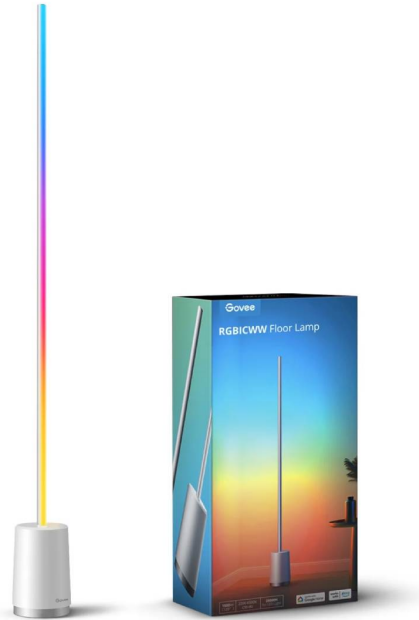

GOVEE H6072 Lyra Floor Επιδαπέδια Γωνιακή Ράβδος Φωτισμού, Άσπρο

SKU: IT72731

€69.95

Specifications

- **Τεχνικά Χαρακτηριστικά**

- Τεχνολογία φωτισμού: RGBICWW (RGBIC + θερμό/ψυχρό λευκό) Φωτεινή ροή: περίπου 1.500 lumen Τάση εισαγωγής: AC 100-240V Τάση λυχνίας/μονάδας: 24 V / 1,5 A Χρώμα θερμοκρασίας λευκού: 2 200 K - 6 500 K Θερμοκρασία λειτουργίας: -10 °C - 40 °C

- **Συνδεσιμότητα**

- Σύνδεση: Wi-Fi 2,4 GHz + Bluetooth Μέθοδοι ελέγχου: Εφαρμογή Govee Home, τηλεχειριστήριο, φωνητικός έλεγχος (Alexa, Google Assistant)

- **Γενικά Χαρακτηριστικά**

- Γωνιακή τοποθέτηση: κατάλληλη για γωνίες δωματίου (corner floor lamp)
Λειτουργίες: DIY σκηνές φωτισμού, συγχρονισμός με μουσική/ήχους, επιλογές χρώματος και θερμού/ψυχρού λευκού
- **Διαστάσεις**
- Διαστάσεις: 13,7 x 13,7 x 140 cm