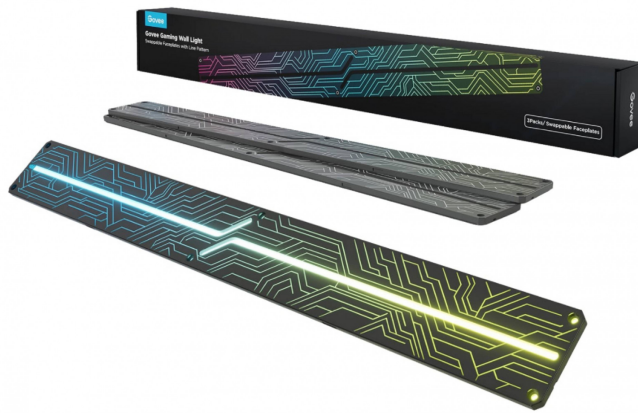

GOVEE H6063 Εναλλασσόμενα Μπροστινά Πάνελ Gaming Για Φωτισμό Τοίχου (3 Τεμάχια)

SKU: IT69266

€14.95

Specifications

Τεχνικά Χαρακτηριστικά

- Τύπος: Εναλλασσόμενες λωρίδες φωτισμού για φωτιστικό τοίχου H6063
- Υλικό: Πλαστικό υψηλής ποιότητας με ημιδιαφανείς ιδιότητες για βέλτιστη διάχυση του φωτός
- 3 τεμάχια

Γενικά Χαρακτηριστικά

- Για εξατομικευμένες απαιτήσεις: Διαφορετικές πρόσοψεις έχουν διαφορετικά εφέ μετάδοσης φωτός, προσαρμοζόμενες σε διαφορετικά στυλ σκηνής μέσω της

αντικατάστασής τους

- Σχεδιασμός: Διαθέτει μοτίβο γραμμής που προσφέρει ξεχωριστά εφέ μετάδοσης φωτός, ενισχύοντας την οπτική ελκυστικότητα της εγκατάστασης φωτισμού σου
- Λειτουργικότητα: Αυτές οι πρόσοψεις χρησιμεύουν ως αξεσουάρ αντικατάστασης και δεν μπορούν να λειτουργήσουν ανεξάρτητα χωρίς το κύριο σύστημα φωτισμού H6063