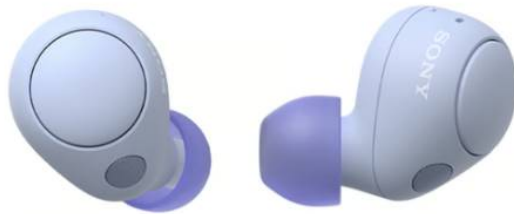

# SONY WF-C700N True Wireless Ακουστικά, Λεβάντα

SKU: IT66795

**€69.00**

## **Γενικά Χαρακτηριστικά**

- Σύνδεση: Ασύρματη
- Τύπος ακουστικών: Κλειστού τύπου
- Αδιάβροχα: IPX4
- DSEE: Τεχνολογία αναβάθμισης που βελτιώνει την ποιότητα των συμπιεσμένων αρχείων ήχου
- Μικρόφωνο: Ενσωματωμένο
- Ρύθμιση έντασης ήχου
- Ακύρωση θορύβου: Λειτουργία ήχου περιβάλλοντος
- Συμπαγές και ελαφρύ για άνετη εφαρμογή
- Ρύθμισε τον ήχο σου με ακρίβεια χρησιμοποιώντας την εφαρμογή Sony Headphones Connect
- Καθαρές κλήσεις χωρίς χέρια με δομή μείωσης θορύβου από τον άνεμο
- Τι περιέχει το κουτί: Θήκη φόρτισης, υβριδικά ακουστικά από καουτσούκ σιλικόνης, οδηγός αναφοράς, καλώδιο USB, κάρτα εγγύησης