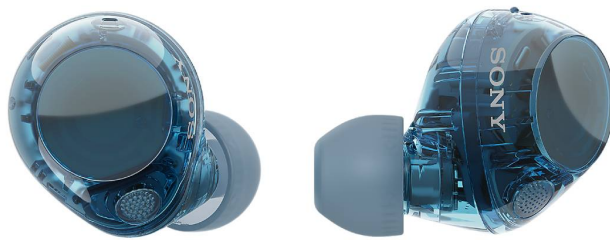

# SONY WFC710NL.CE7 True Wireless Ακουστικά, Μπλε

SKU: IT70463

**€89.00**

- **Γενικά Χαρακτηριστικά**

- Έλεγχος έντασης ήχου: Διαθέτει Αδιάβροχο: IPX4, τα ακουστικά αντέχουν σε πιτσιλιές και ιδρώτα, ιδανικά για χρήση εν κινήσει και προπονήσεις Σύνδεση πολλαπλών σημείων: Διαθέτει DSEE: Διαθέτει Λειτουργία ήχου περιβάλλοντος: