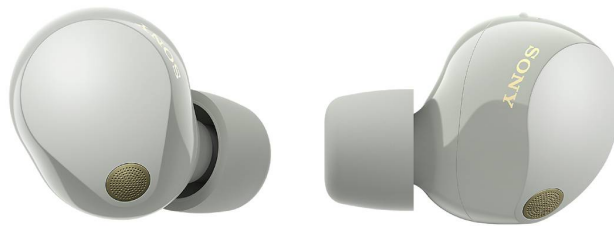

# SONY WF1000XM5S.CE7 True Wireless Ακουστικά, Ασημί

SKU: IT71530

**€199.00**

## Specifications

---

- **Τεχνικά Χαρακτηριστικά**

- Συνολική διάρκεια μπαταρίας: Μέχρι 24 ώρες Διάρκεια μπαταρίας για αναπαραγωγή μουσικής: Μέχρι 8 ώρες ( NC ), μέχρι 12 ώρες ( χωρίς NC ) Διάρκεια μπαταρίας για συνεχή ομιλία: Μέχρι 6 ώρες ( NC ), μέχρι 7 ώρες ( χωρίς NC ) Bluetooth: 5.3 Εύρος λειτουργίας: 10 m Μονάδα οδηγού: 8.4 mm Εύρος συχνοτήτων: Ζώνη 2,4 GHz ( 2,4000 GHz - 2,4835 GHz ) Αδιάβροχη προστασία: IPX4 προστασία από σταγόνες νερού Χρόνος φόρτισης ακουστικών: Περίπου 1,5 ώρες Μέθοδος φόρτισης: Υποδοχή USB-C

- **Γενικά Χαρακτηριστικά**

- Αναγνώριση φωνής: Υποστηρίζει φωνητικές εντολές μέσω βοηθών (Google

Assistant, Siri) Αντίσταση ιδρώτα: Ιδανικό για προπονήσεις και αθλητικές δραστηριότητες Διαχείριση κλήσεων: Ενσωματωμένο μικρόφωνο και πλήκτρα ελέγχου Ευαισθησία μικροφώνου: Υψηλή ευαισθησία για καθαρές κλήσεις Συμβατότητα: Συμβατά με Android και iOS συσκευές Αναγνώριση αφής: Πατώντας για απάντηση ή τερματισμό κλήσης Έλεγχος έντασης: Ρύθμιση έντασης ήχου μέσω πλήκτρων Σύστημα ακύρωσης θορύβου: Ενεργό noise-cancelling για καθαρό ήχο Σύνδεση πολλαπλών συσκευών: Συνδέεται με δύο συσκευές ταυτόχρονα Ακουστική ποιότητα: Κρυστάλλινος ήχος με δυνατά μπάσα και καθαρά πρίμα Λειτουργία εξοικονόμησης ενέργειας: Αυτόματη απενεργοποίηση όταν δεν χρησιμοποιείται Αναγνώριση τοποθεσίας: Χρήση GPS για σήμα ήχου με βάση την τοποθεσία Ακουστική τεχνολογία: Υποστήριξη για ήχο υψηλής ανάλυσης (Hi-Res Audio) Ενσωματωμένο ραδιόφωνο: Υποστήριξη ραδιοφωνικών σταθμών μέσω Bluetooth Αυτόματη προσαρμογή ήχου: Προσαρμόζει την ένταση ανάλογα με το περιβάλλον Γρήγορη φόρτιση 3 λεπτών: Προσφέρει έως 60 λεπτά αναπαραγωγής