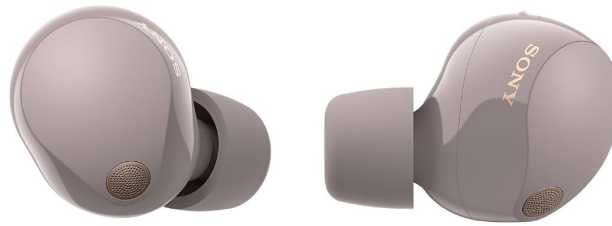

SONY WF1000XM5P.CE7 True Wireless Ακουστικά, Ροζ

SKU: IT71531

€199.00

Specifications

- **Τεχνικά Χαρακτηριστικά**

- Συνολική διάρκεια μπαταρίας: Μέχρι 24 ώρες Διάρκεια μπαταρίας για αναπαραγωγή μουσικής: Μέχρι 8 ώρες (NC), μέχρι 12 ώρες (χωρίς NC) Διάρκεια μπαταρίας για συνεχή ομιλία: Μέχρι 6 ώρες (NC), μέχρι 7 ώρες (χωρίς NC) Bluetooth: 5.3 Εύρος λειτουργίας: 10 m Μονάδα οδηγού: 8.4 mm Εύρος συχνοτήτων: Ζώνη 2,4 GHz (2,4000 GHz - 2,4835 GHz) Αδιάβροχη προστασία: IPX4 προστασία από σταγόνες νερού Χρόνος φόρτισης ακουστικών: Περίπου 1,5 ώρες Μέθοδος φόρτισης: Υποδοχή USB-C

- **Γενικά Χαρακτηριστικά**

- Αναγνώριση φωνής: Υποστηρίζει φωνητικές εντολές μέσω βοηθών (Google

Assistant, Siri) Αντίσταση ιδρώτα: Ιδανικό για προπονήσεις και αθλητικές δραστηριότητες Διαχείριση κλήσεων: Ενσωματωμένο μικρόφωνο και πλήκτρα ελέγχου Ευαισθησία μικροφώνου: Υψηλή ευαισθησία για καθαρές κλήσεις Συμβατότητα: Συμβατά με Android και iOS συσκευές Αναγνώριση αφής: Πατώντας για απάντηση ή τερματισμό κλήσης Έλεγχος έντασης: Ρύθμιση έντασης ήχου μέσω πλήκτρων Σύστημα ακύρωσης θορύβου: Ενεργό noise-cancelling για καθαρό ήχο Σύνδεση πολλαπλών συσκευών: Συνδέεται με δύο συσκευές ταυτόχρονα Ακουστική ποιότητα: Κρυστάλλινος ήχος με δυνατά μπάσα και καθαρά πρίμα Λειτουργία εξοικονόμησης ενέργειας: Αυτόματη απενεργοποίηση όταν δεν χρησιμοποιείται Αναγνώριση τοποθεσίας: Χρήση GPS για σήμα ήχου με βάση την τοποθεσία Ακουστική τεχνολογία: Υποστήριξη για ήχο υψηλής ανάλυσης (Hi-Res Audio) Ενσωματωμένο ραδιόφωνο: Υποστήριξη ραδιοφωνικών σταθμών μέσω Bluetooth Αυτόματη προσαρμογή ήχου: Προσαρμόζει την ένταση ανάλογα με το περιβάλλον Γρήγορη φόρτιση 3 λεπτών: Προσφέρει έως 60 λεπτά αναπαραγωγής