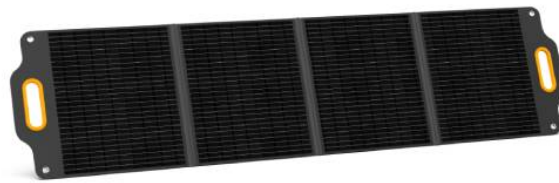

POWERNESS SolarX Pro200 Φορητό Ηλιακό Πάνελ, 200 Watt

SKU: IT67440

€449.00

Specifications

Τεχνικά Χαρακτηριστικά

- Ισχύς: 200 Watt
- Συμβατότητα: : Με τους περισσότερους σταθμούς τροφοδοσίας και άλλες έξυπνες συσκευές
- Απόδοση κυψέλης: 23%
- Τάση ισχύος: 18V
- Έξοδος USB-A: 5V/2.4A
- Έξοδος καλωδίου USB-C: 5V/2.4A
- Έξοδος καλωδίου DC: 18V/12A/200W
- Θερμοκρασία λειτουργίας: -10° έως 65°C

Γενικά Χαρακτηριστικά

- Υποδοχές: 7909 θηλυκό σε αρσενικό DC 4017/5521/6330
- : 1 θύρα USB-A
- : 1 καλώδιο USB-C
- : 1 DC 7909 θηλυκό σε DC αρσενικό 8020/XT60/Anderson Connector

Διαστάσεις & Βάρος

- Διαστάσεις (διπλωμένο): 62,8 x 53,1 x 4,2 cm
- Διαστάσεις (ξεδιπλωμένο): 235.7 x 53.1 x 2.6 cm
- Βάρος: 7.04 kg