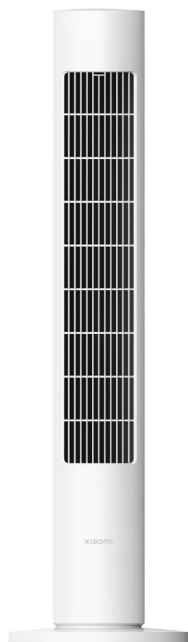

ΧΙΑΟΜΙ BHR8846EU Smart Tower Fan

2 Έξυπνος Πύργος Ανεμιστήρας, Άσπρο

SKU: IT74473

€99.95

Specifications

- **Τεχνικά Χαρακτηριστικά**

- Ροή Αέρα: Έως 494 m³/h Κάλυψη: Έως 10 m εμβέλεια αερισμού Ισχύς: 24 W ονομαστική ισχύς Ρυθμίσεις Ταχύτητας: 100 επίπεδα Περιστροφή: 150° υπερευρεία γωνία Επίπεδο Θορύβου: 28.7-63 dB(A) Χρονοδιακόπτης: Υποστήριξη μέσω Xiaomi Home app Τάση: 12 V Συχνότητα: 50/60 Hz Μήκος Καλωδίου: 1.6 m Τύπος Μοτέρ: DC inverter Τύπος Χειρισμού: Κουμπιά + έλεγχος μέσω app

- **Προγράμματα**

- Direct Mode: Ισχυρή άμεση ροή αέρα για γρήγορη ψύξη Natural Mode:

Προσομοίωση φυσικής μεταβαλλόμενης αύρας Sleep Mode: Απαλή ροή αέρα με μειωμένο θόρυβο και χαμηλό φωτισμό ενδείξεων

- **Έξυπνες Λειτουργίες**

- Τύπος Προϊόντος: Ανεμιστήρας πύργος Τύπος Ανεμιστήρα: Πύργος Μάρκα: XIAOMI Μοντέλο / Κωδικός: BHR8846EU Χρώμα: Λευκό Υλικό: ABS πλαστικό Περιεχόμενα Συσκευασίας: Ανεμιστήρας, βάση, βίδες, εξάγωνο κλειδί, τροφοδοτικό, εγχειρίδιο χρήσης