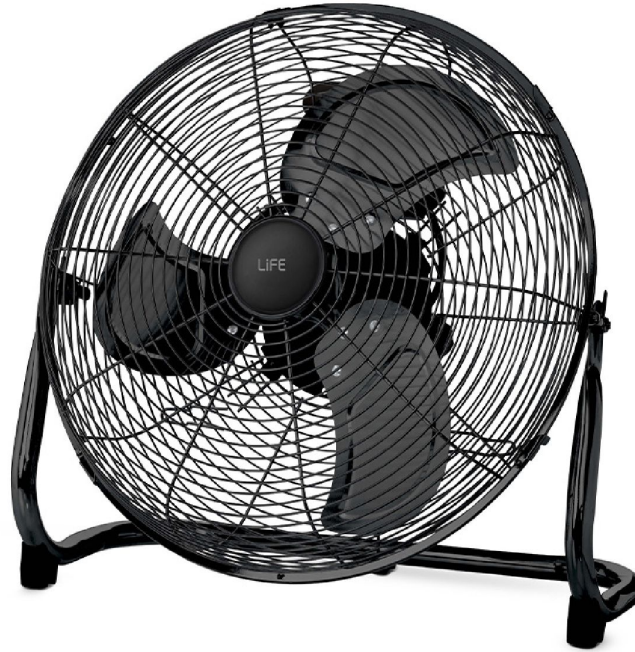

LIFE 221-0203 Meltemi Mystery

Επιδαπέδιος Ανεμιστήρας 16", Μαύρο

SKU: IT74113

€59.90

Specifications

- **Τεχνικά Χαρακτηριστικά**

- Διάμετρος ανεμιστήρα: 16" (40 cm) Ισχύς: 100 Watts Πτερύγια: 3 μεταλλικά πτερύγια αλουμινίου Ταχύτητες: 3 επίπεδα λειτουργίας Τάση λειτουργίας: 220-240V / 50Hz Ρύθμιση κλίσης: Ναι (ρυθμιζόμενη γωνία αέρα) Διακόπτης: Περιστροφικός διακόπτης 3 ταχυτήτων / OFF Μήκος καλωδίου: 150 cm

- **Γενικά Χαρακτηριστικά**

- Σχεδίαση: Μεταλλική κατασκευή με μοντέρνο και minimal design Βάση: Ενισχυμένη μεταλλική βάση με αντιολισθητικά πέλματα Λαβή μεταφοράς: Διαθέτει για εύκολη μετακίνηση Αποθήκευση καλωδίου: Ενσωματωμένο σύστημα τύλιξης καλωδίου Θόρυβος: Χαμηλό επίπεδο θορύβου Χρήση: Οικιακή και

επαγγελματική χρήση Χρώμα: Μαύρο Ασφάλεια: Προστατευτικό μεταλλικό πλέγμα

- **Διαστάσεις & Βάρος**

- Διαστάσεις συσκευής: 50 x 20 x 48.5 cm Διαστάσεις συσκευασίας: 51 x 20 x 50 cm Καθαρό βάρος: 4.5 kg Μικτό βάρος: 5.3 kg