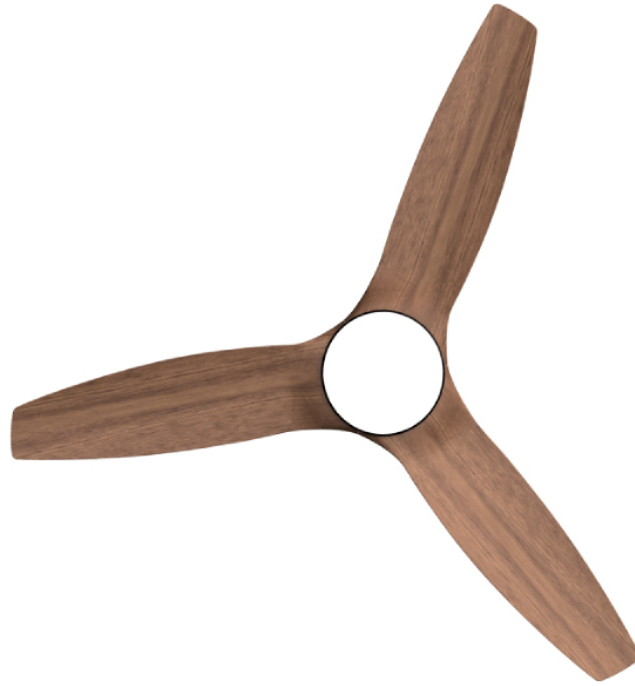

# LIFE 233-0401 Αpeλιotes Ανεμιστήρας Οροφής με LED Φωτιστικό και Τηλεχειριστήριο

SKU: IT66107

**€119.00**

### Τεχνικά Χαρακτηριστικά

- Ισχύς: 31 Watt
- Διάμετρος Ανεμιστήρα: 132 cm/ 52"
- 3 πλαστικά πτερύγια σε απόχρωση ξύλου
- 5 ταχύτητες ανεμιστήρα (92/131/164/190/206 RPM)
- 5 ρυθμίσεις έντασης φωτισμού
- Τηλεχειριστήριο για εύκολο και άνετο χειρισμό του ανεμιστήρα και του φωτιστικού

### **Γενικά Χαρακτηριστικά**

- Δυνατότητα αντίστροφης λειτουργίας ανεμιστήρα, κατάλληλη για λειτουργία τον χειμώνα
- Ισχυρό DC μοτέρ χαμηλού θορύβου
- Πολύ καλή κυκλοφορία αέρα χάρη στα μεγάλα πτερύγιά του

### **Διαστάσεις & Βάρος**

- Διαστάσεις: 65.2 x 37.7 x 25.1 cm
- Βάρος: 4.4 kg