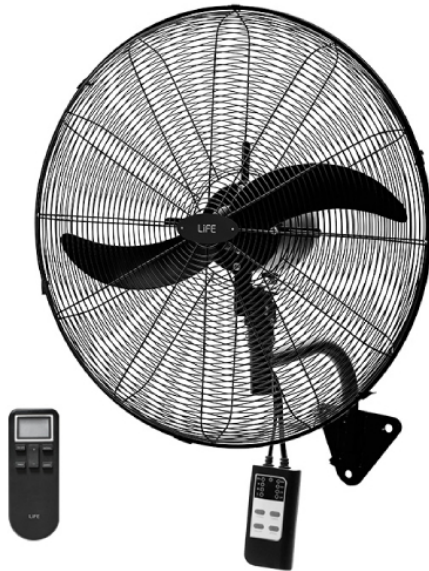

LIFE 221-0346 Επιτοίχιος Ανεμιστήρας, 26" Μαύρο

SKU: IT61969

€139.00

Specifications

Τεχνικά Χαρακτηριστικά

- Ισχύς: 210 Watt
- Διάμετρος ανεμιστήρα: 26" (65cm)
- Τροφοδοσία: 220-240V, 50/60Hz
- Πρόγραμμα λειτουργίας Natural Wind (προσομοίωση φυσικού ανέμου)
- 4 ταχύτητες ροής αέρα
- Βάση τοίχου και βραχίονας από χυτοσίδηρο για εξαιρετική σταθερότητα
- Χρονοδιακόπτης με ρύθμιση έως και 7 ώρες

Γενικά Χαρακτηριστικά

- 2 μεταλλικά πτερύγια

- Μεταλλικό πλέγμα προστασίας
- Επιλογή αυτόματης περιστροφής
- Εξοπλισμένος με υψηλής ποιότητας μοτέρ από χαλκό
- Με τηλεχειριστήριο για άνετο και εύκολο χειρισμό από απόσταση
- Κατάλληλος για χώρους εστίασης, εργοστάσια κλπ.