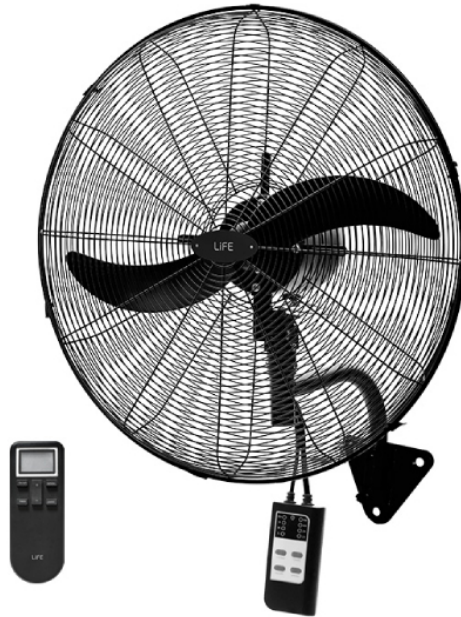

# LIFE 221-0345 WindPro50 Επιτοίχιος Ανεμιστήρας Με Τηλεχειριστήριο, 50cm

SKU: IT61968

**€119.00**

### Τεχνικά Χαρακτηριστικά

- Ισχύς: 160 Watt
- Διάμετρος ανεμιστήρα: 20" / 50cm
- 4 ταχύτητες ροής αέρα
- Επίπεδο θορύβου: έως 68dB (A)
- Χρονοδιακόπτης με ρύθμιση έως και 7 ώρες
- Τροφοδοσία: 220-240V, 50/60Hz

### Γενικά Χαρακτηριστικά

- 2 μεταλλικά πτερύγια
- Μεταλλικό πλέγμα προστασίας
- Εξοπλισμένος με υψηλής ποιότητας μοτέρ από χαλκό
- Βάση τοίχου και βραχίονας από χυτοσίδηρο για εξαιρετική σταθερότητα
- Επιλογή αυτόματης περιστροφής
- Πρόγραμμα λειτουργίας Natural Wind (προσομοίωση φυσικού ανέμου)
- Κατάλληλος για χώρους εστίασης, εργοστάσια κλπ.
- Με τηλεχειριστήριο για άνετο και εύκολο χειρισμό από απόσταση

### **Βάρος**

- Βάρος: 9,8 kg