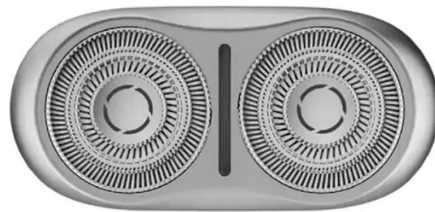

ΧΙΑΟΜΙ BHR9534GL Ανταλλακτική Κεφαλή για Ξυριστική Μηχανή S200, Ασημί

SKU: IT70276

€11.90

Specifications

Γενικά Χαρακτηριστικά

- Τύπος: Κεφαλή ξυριστικής μηχανής
- Αφαιρείται για καθαρισμό: Το βγάζεις εύκολα για να το καθαρίσεις
- Μαγνητική κεφαλή ξυρίσματος: Η κεφαλή πιάνει με μαγνήτη και αφαιρείται εύκολα
- Χρώμα: Ασημί

Συμβατότητα

- [XIAOMI BHR9528EU S200 Ξυριστική Μηχανή, Ασημί](#)