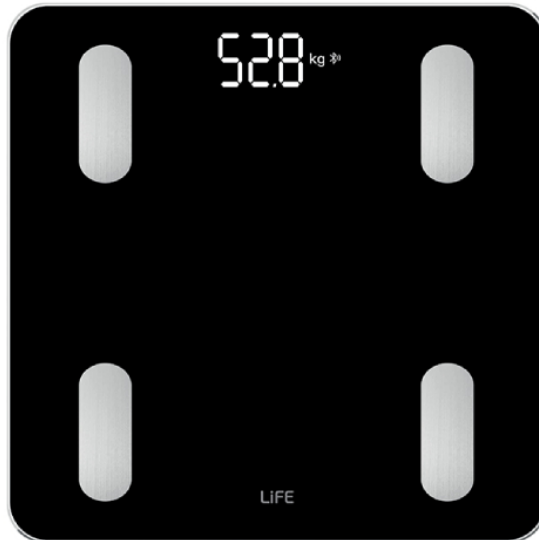

# LIFE 221-0415 Workout Smart Ζυγαριά Μπάνιου, Μαύρο

SKU: IT67319

**€29.00**

### Τεχνικά Χαρακτηριστικά

- Επιφάνεια 30x30cm, από γυαλί υψηλής ανθεκτικότητας πάχους 6mm
- 18 μετρήσεις και αναλύσεις βάρους
- Μεγάλη ψηφιακή οθόνη LED (7.8x3.3 cm)
- 4 αισθητήρες υψηλής ακρίβειας για αξιόπιστα αποτελέσματα
- Δυνατότητα πολλαπλών χρηστών σε έναν λογαριασμό ή/και πολλαπλών λογαριασμών σε μία μόνο ζυγαριά
- Μονάδες μέτρησης βάρους: kg, lb, st
- Εύρος μέτρησης: 7-180kg
- Μέγιστο βάρος: 180kg

- Ακρίβεια ζυγίσματος: 100g
- Συχνότητα λειτουργίας: 2412Mhz - 2472Mhz
- Μέγιστη ισχύς εξόδου RF: 15.73dBm
- Τροφοδοσία: μπαταρίες 3 x AAA (συμπεριλαμβάνονται)