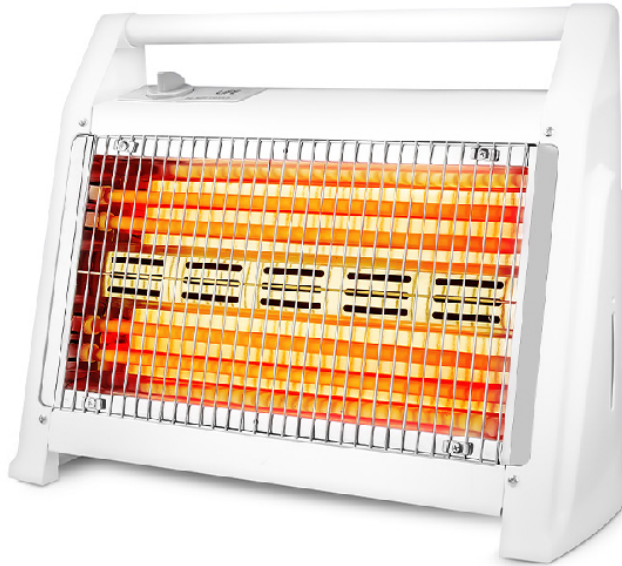

# LIFE 221-0127 Q-Heat Ηλεκτρική Θερμάστρα Χαλαζία

SKU: IT59549

**€32.90**

### Τεχνικά Χαρακτηριστικά

- Ισχύς: 1200 Watt
- Ρυθμίσεις θερμότητας: 2 (600/1200 Watt)
- Ιδανική για χώρους έως 20 τ.μ.
- Τροφοδοσία: 230V / 50Hz

### Γενικά Χαρακτηριστικά

- Μεγάλη εμβέλεια θέρμανσης και άμεση απόδοση θερμότητας
- 4 Θερμαντικές λάμπες χαλαζία
- Περιστροφικός διακόπτης
- Ενσωματωμένη πρακτική λαβή για εύκολη και ασφαλή μεταφορά

- Μεγάλα πέλματα για μέγιστη σταθερότητα
- Προστασία από υπερθέρμανση
- Ειδικός διακόπτης ασφαλείας για αυτόματη απενεργοποίηση σε περίπτωση ανατροπής της συσκευής