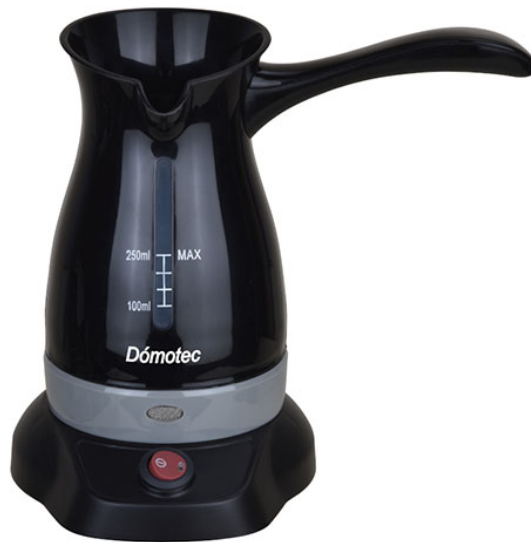

DOMOTEC DRD210AS Ηλεκτρικό Μπρίκι, Μαύρο

SKU: IT51443

€22.00

Specifications

Γενικά Χαρακτηριστικά

- Τύπος: Ηλεκτρικό μπρίκι
- Αυτόματη απενεργοποίηση
- Αισθητήρας υπερχειλίσης