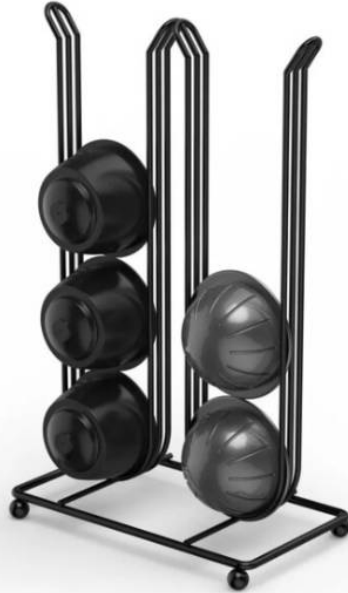

ΧΑΝΑΧ Βάση Για Κάψουλες Καφέ Nespresso Vertuo/Dolce Gusto

SKU: IT65659

€19.99

Specifications

Γενικά Χαρακτηριστικά

- Συμβατότητα: Σχεδιασμένο για κάψουλες καφέ Nespresso Vertuo και Dolce Gusto
- Χωρητικότητα: Χωράει έως και 16 κάψουλες, με 4 θήκες που κρατούν 4 κάψουλες η καθεμία
- Συμπαγής Σχεδιασμός: Εξοικονόμηση χώρου και ιδανικό για μικρούς πάγκους ή χώρους κουζίνας
- Ανθεκτική Κατασκευή: Στιβαρή σχεδίαση για ασφαλή στήριξη των καψουλών
- Κομψή Εμφάνιση: Μοντέρνος και κομψός σχεδιασμός που ταιριάζει σε διάφορες διακοσμήσεις κουζίνας
- Χρώμα: Μαύρο

Διαστάσεις & Βάρος

- Διαστάσεις (ΠxBxΥ): 14 x 8.5 x 24 cm