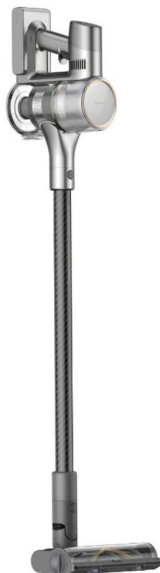

DREAME VTV97A R20 Ασύρματη Σκούπα Stick

SKU: IT72352

€249.95

Specifications

- **Τεχνολογία**

- Laser / LED Ανίχνευση Σκόνης (138°): Φωτίζει μικροσκοπικά σωματίδια σκόνης ώστε να γίνονται ορατά Αυτόματη Ρύθμιση Ισχύος (Dirt / Dust Detection): Ανιχνεύει το επίπεδο βρωμιάς και προσαρμόζει την ισχύ αναρρόφησης Πολλαπλά Φίλτρα (Multifaceted Filtration): Φιλτράρει έως και 99,9 % των λεπτών σωματιδίων

- **Τεχνικά Χαρακτηριστικά**

- Ισχύς: 570 Watts Ισχύς Αναρρόφησης: 190 AW Ταχύτητα Κινητήρα: 150.000 rpm Χρόνος Λειτουργίας: Έως 90 λεπτά Χωρητικότητα Δοχείου Σκόνης: 0.6 Lt Χρόνος Φόρτισης: Περίπου 4 ώρες Επίπεδο Θορύβου: ≤ 85 dB

- **Μπαταρία**

- Τύπος: Αποσπώμενη μπαταρία λιθίου Χωρητικότητα: 8 x 2.900 mAh

- **Γενικά Χαρακτηριστικά**

- Οθόνη LED: Εμφανίζει κατάσταση μπαταρίας, επίπεδο λειτουργίας και ειδοποιήσεις Κλείδωμα Λειτουργίας: Επιτρέπει συνεχή χρήση χωρίς να κρατάτε τη σκανδάλη Λειτουργίες Καθαρισμού: Auto / Turbo modes LED Φωτισμός Πέλματος: Εντοπίζει σκόνη και ρύπους σε σκοτεινά σημεία και κάτω από έπιπλα Αυτόματο Άδειασμα Δοχείου: Εύκολο άδειασμα με ένα κουμπί χωρίς επαφή με τη σκόνη Αφαιρούμενα και Πλυνόμενα Εξαρτήματα: Διευκολύνουν τον καθαρισμό και τη συντήρηση Σύστημα Φιλτραρίσματος 5 Σταδίων: Παρέχει καθαρότερο αέρα και καλύτερη απόδοση

- **Διαστάσεις & Βάρος**

- Διαστάσεις (ΥxΠxB): 126 x 25.6 x 22 cm Βάρος: 1.76 kg