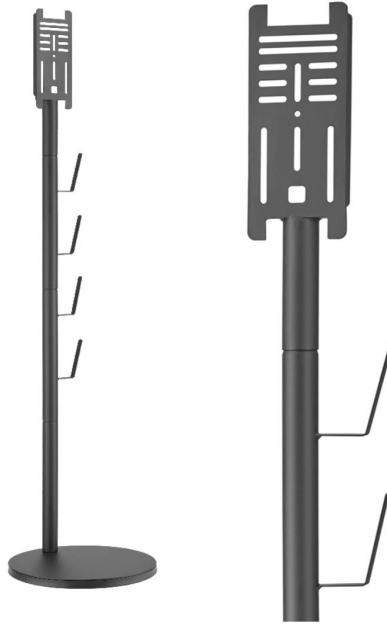

# SUPERIOR SUPSVB001 Βάση Στήριξης για Σκούπα Stick

SKU: IT70971

**€49.90**

## Specifications

---

- **Τεχνικά Χαρακτηριστικά**

- Συμβατότητα: Συμβατή με όλες τις κάθετες (stick) ηλεκτρικές σκούπες Υλικό Κατασκευής: Χάλυβας ψυχρής έλασης Αντοχή: Υψηλή ικανότητα φόρτωσης Σταθερότητα: Αντι-ανατρεπτική κατασκευή Επιφάνεια: Φινίρισμα με ηλεκτροστατική βαφή

- **Γενικά Χαρακτηριστικά**

- Μορφή: Λεπτή, εξοικονομητική σε χώρο κατασκευή Αποθήκευση Αξεσουάρ: Γάντζοι για την αποθήκευση αξεσουάρ Βάση: Φαρδιά και στιβαρή για σταθερότητα και προστασία από ανατροπή

- **Διαστάσεις**

- Διαστάσεις (ΥxΠxΒ): 120x30x30 cm