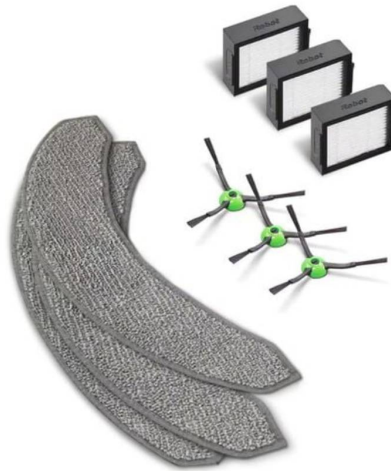

iROBOT 4812262 Σετ Ανταλλακτικών για Σκούπες Roomba Combo j7, j7+, j9+ & 10 Max

SKU: IT69516

€79.99

Specifications

Τεχνικά Χαρακτηριστικά

- Συμβατότητα: Roomba Combo j7+, j9+ & 10 Max
- Περιλαμβάνει: 3 φίλτρα, 3 πλαϊνές βούρτσες, 3 πανάκια καθαρισμού

Γενικά Χαρακτηριστικά

- Φίλτρο Υψηλής Απόδοσης: Συλλέγει το 99% των σωματιδίων μεγέθους έως και 0.3 μικρά, προσφέροντας καθαρότερο αέρα στον χώρο
- Επαναχρησιμοποιούμενο πανάκι καθαρισμού: Το ρομπότ προ-βρέχει αυτόματα το πανάκι με υγρό, έτοιμο για σφουγγάρισμα

- Σημείωση: Δεν είναι συμβατό με τα μοντέλα Roomba Combo® Essential, Roomba Combo® j5+ ή Roomba® j7+ & j9+ σκουπάκια χωρίς λειτουργία σφουγγαρίσματος