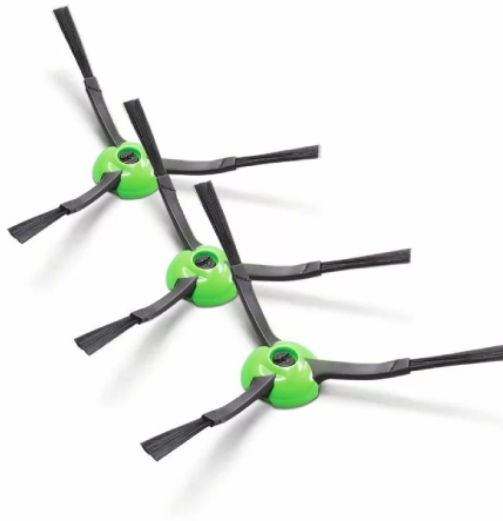

iRobot 4757628 Edge-Sweeping Brush Βούρτσες για Roomba e, i, j και Combo Series, 3 τεμάχια

SKU: IT62409

€17.00

Specifications

Γενικά Χαρακτηριστικά

- Ειδικά σχεδιασμένη σε γωνία 27 μοιρών για να σαρώνει τα υπολείμματα μακριά από τις άκρες και τις γωνίες
- Συμβατό με ηλεκτρικές σκούπες Roomba® e, i, j και Combo Series