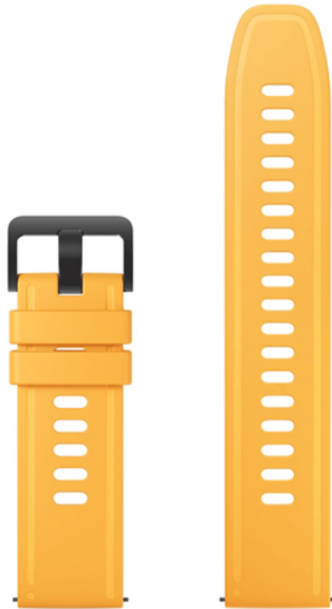

ΧΙΑΟΜΙ BHR5594GL Λουράκι Σιλικόνης για S1 Active, Κίτρινο

SKU: IT59034

€6.90

Specifications

Γενικά Χαρακτηριστικά

- Τύπος: Λουράκι για Smartwatch
- Συμβατότητα: Xiaomi Watch S1 Active
- Δεν φθείρεται από το νερό και τον ιδρώτα
- Ελαφρύ κι εύκαμπτο υλικό
- Άλλαξε λουράκια για εντυπωσιακό look
- Κατάλληλο για καθημερινή χρήση
- Χρώμα: Κίτρινο