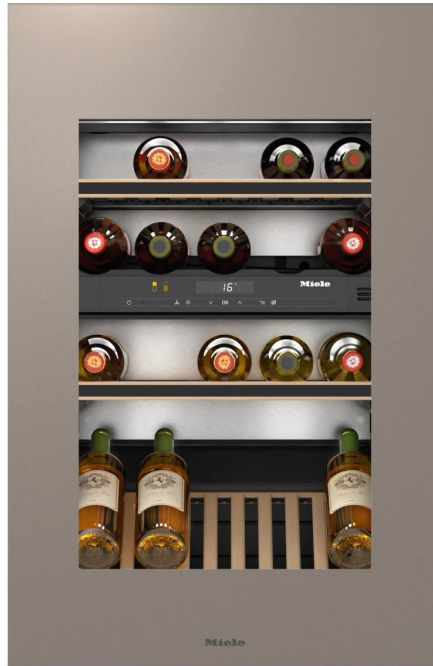

ΜΙΕΛΕ KWT 6422 IG-1 Εντοιχιζόμενος Συντηρητής Κρασιών 33 Μπουκάλες, Μπεζ Περλέ

SKU: IT71317

€3,999.00

Specifications

- **Τεχνικά Χαρακτηριστικά**

- Τύπος: Εντοιχιζόμενος συντηρητής κρασιών Αριθμός θερμοκρασιακών ζωνών: 2 Χωρητικότητα: Έως 33 φιάλες τύπου Bordeaux (0,75 l) Συνολική ωφέλιμη χωρητικότητα: 104 λίτρα Εσωτερικός φωτισμός: LED Σύστημα ελέγχου: Sensor Touch με ψηφιακή οθόνη Επίπεδο θορύβου: 32 dB Κατανάλωση ενέργειας (ετήσια): Περίπου 143-151 kWh Μήκος καλωδίου: 2 μέτρα Ενεργειακή Κλάση: G

- **Γενικά Χαρακτηριστικά**

- Ενσωματωμένο σετ οινοχόου (Sommelier Set): Ναι Ρυθμιζόμενη θερμοκρασία: Από 5°C και άνω Σύστημα κλεισίματος: Soft Close (απαλό κλείσιμο πόρτας)
Ράφια αποθήκευσης: 8 ράφια ξύλινα (FlexiFrame), προσαρμόσιμα σε διαφορετικά μεγέθη φιαλών Συναγερμός πόρτας (οπτικός & ηχητικός): Ναι Συναγερμός θερμοκρασίας: Ναι Παιδικό κλείδωμα: Ναι