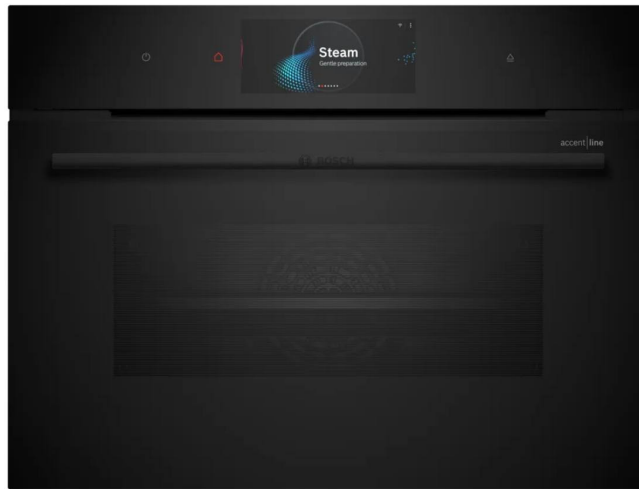

BOSCH CSG958DB1 Accent Line

Εντοιχιζόμενος Φούρνος Ατμού 45 cm, Μαύρο

SKU: IT71481

€2,085.00

Specifications

- **Τεχνικά Χαρακτηριστικά**
- Χωρητικότητα φούρνου: 45 λίτρα Προγράμματα ψησίματος: 10 Ενεργειακή Κλάση: A Κατανάλωση ενέργειας (συμβατικό): Περίπου 0.89 kWh/κύκλο Κατανάλωση ενέργειας (ατμός): Πληροφορία μη διαθέσιμη Εύρος θερμοκρασίας: 30 °C - 230 °C Σύστημα καθαρισμού: EcoClean / Υδρόλυση Ισχύς σύνδεσης: 3.6 kW Τάση / Ρεύμα: 220-240 V / 16 A Φωτισμός εσωτερικός: Halogen Τύπος πόρτας: Πλήρως γυάλινη πόρτα, SoftClose / SoftOpen Οθόνη: TFT αφής με ψηφιακό περιστροφικό δακτύλιο Touch Control

- **Προγράμματα**

- Ψήσιμο με ατμό (Steam Function Plus): Για υγιεινό μαγείρεμα με ατμό στους 120°C Συμβατικό ψήσιμο (πάνω/κάτω αντίσταση): Παραδοσιακό ψήσιμο με θερμότητα από πάνω και κάτω Γκριλ: Γκριλάρισμα με υψηλή θερμοκρασία Απόψυξη: Ήπια απόψυξη κατεψυγμένων τροφίμων Ψήσιμο με αέρα: Ομοιόμορφη κυκλοφορία ζεστού αέρα Προθέρμανση: Γρήγορη θέρμανση του φούρνου Αργό ψήσιμο: Χαμηλή θερμοκρασία για τρυφερά αποτελέσματα Keep Warm: Διατήρηση θερμοκρασίας φαγητού Special Steam Programs: Ειδικά προγράμματα ατμού για συγκεκριμένα φαγητά

- **Συνδεσιμότητα**

- WiFi: Ναι, μέσω Home Connect

- **Ειδικά Χαρακτηριστικά**

- PerfectRoast: Αισθητήρας ψησίματος με πρόβλεψη χρόνου Steam Function Plus: Μαγείρεμα με ατμό για καλύτερη υγρασία και γεύση EcoClean: Αυτόματο πρόγραμμα καθαρισμού με ειδική επίστρωση Τηλεσκοπικός μηχανισμός: Μονός μηχανισμός για εύκολη πρόσβαση στα ταψιά Sous vide: Επιτρέπει αργό μαγείρεμα σε σταθερή, χαμηλή θερμοκρασία, διατηρώντας τη γεύση, την υφή και τα θρεπτικά συστατικά των τροφών