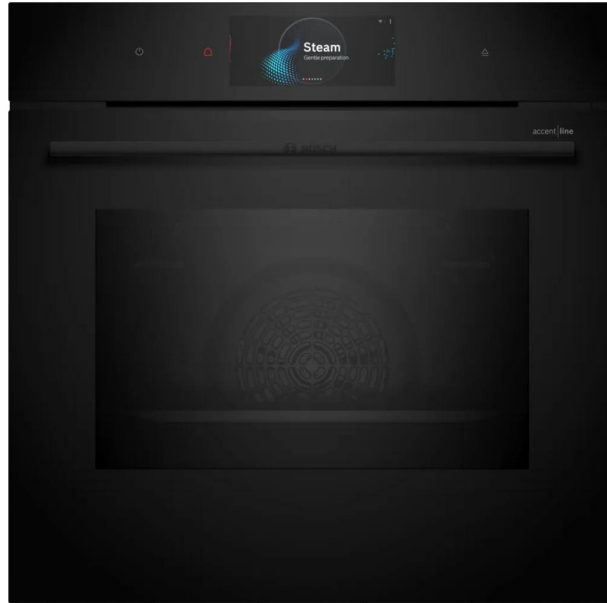

BOSCH HSG958DB1 Accent Line

Εντοιχιζόμενος Φούρνος Ατμού με Κάμερα 71 Λίτρα, Μαύρο

SKU: IT71482

€2,865.00

Specifications

- **Τεχνικά Χαρακτηριστικά**
- Χωρητικότητα φούρνου: 71 λίτρα Προγράμματα ψησίματος: 24 Ενεργειακή Κλάση: A+ Κατανάλωση ενέργειας (συμβατικό): Πληροφορία μη διαθέσιμη Κατανάλωση ενέργειας (ατμός): Πληροφορία μη διαθέσιμη Εύρος θερμοκρασίας: Πληροφορία μη διαθέσιμη Σύστημα καθαρισμού: EcoClean / Υδρόλυση Ισχύς σύνδεσης: 3.6 kW Τάση / Ρεύμα: 220-240 V / 16 A Φωτισμός εσωτερικός: LED Τύπος πόρτας: Πλήρως γυάλινη, SoftClose / SoftOpen Οθόνη: TFT αφής με ψηφιακό περιστροφικό δακτύλιο Touch Control

- **Ειδικά Χαρακτηριστικά**

- PerfectRoast: Αισθητήρας ψησίματος με πρόβλεψη χρόνου Camera in the appliance: Βλέπεις το φαγητό σου από το κινητό σου Oven assistant with voice control: Φωνητικός βοηθός για εύκολο χειρισμό Digital control ring: Απλός και καινοτόμος τρόπος να επιλέξεις ρυθμίσεις φούρνου